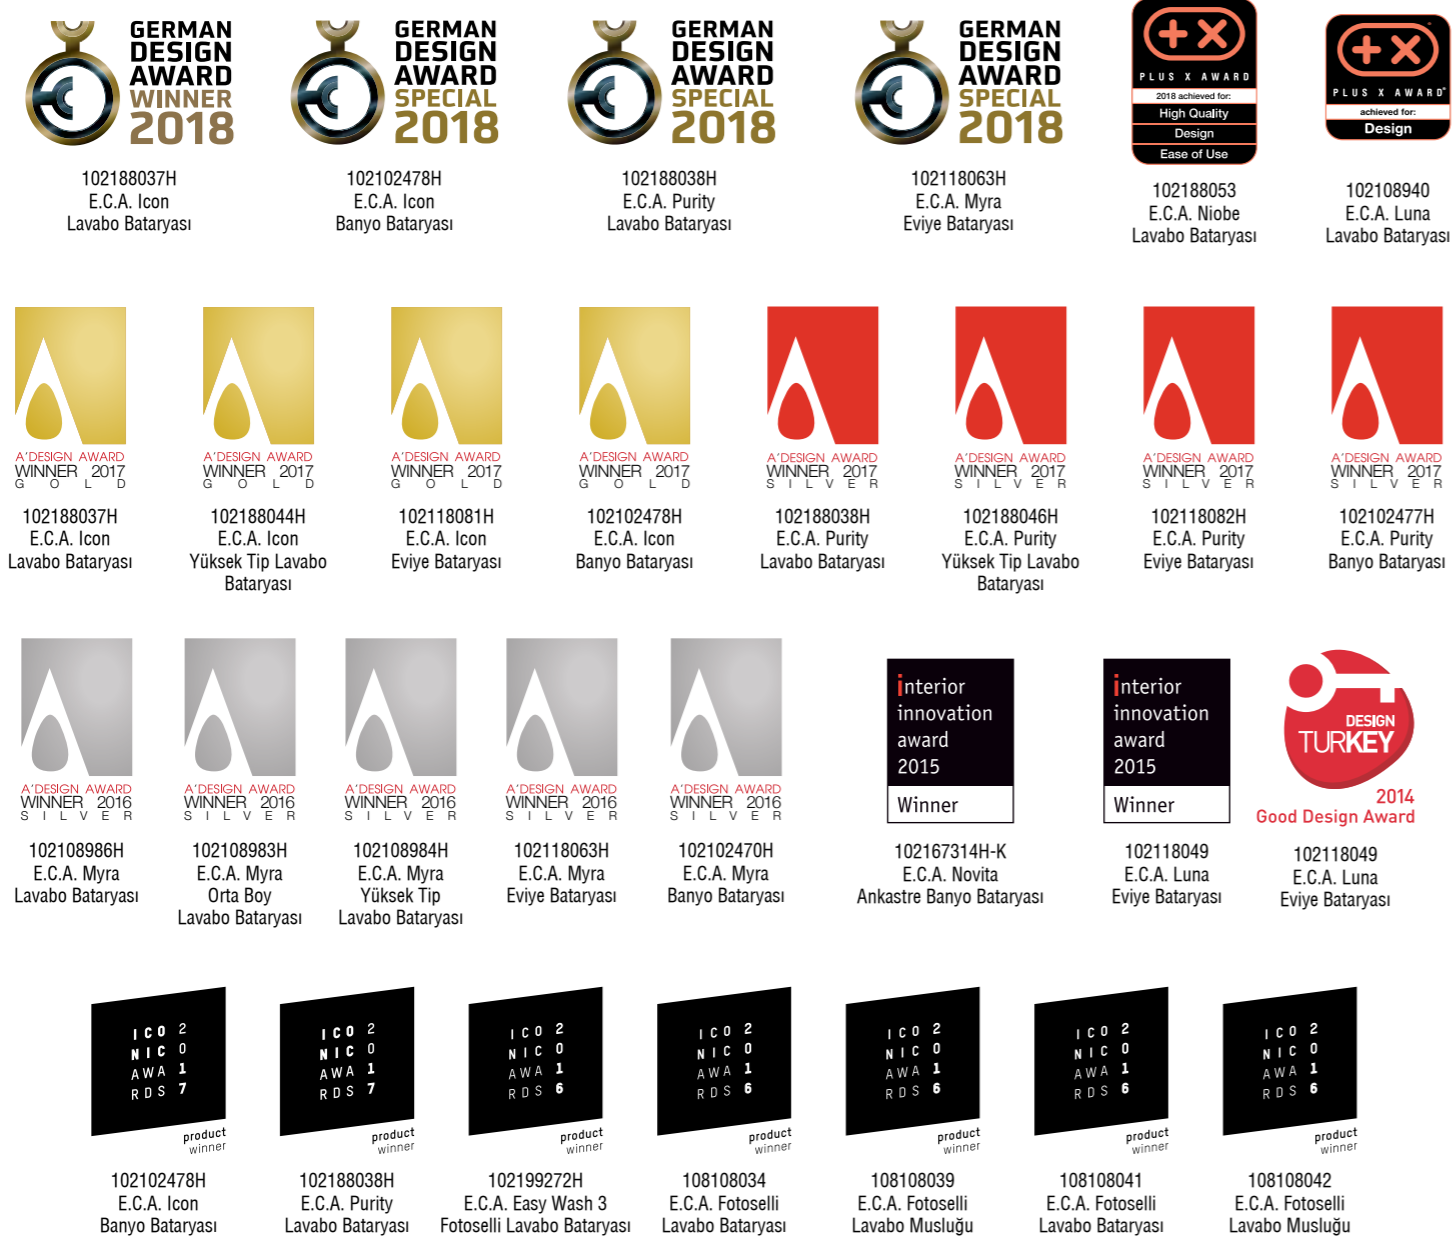

E.C.A. ÖDÜLLERİMİZ

İÇİNDEKİLER:

E.C.A. BANYO VE MUTFAK ARMATÜRLERİ	
E.C.A. Novita Serisi	2
E.C.A. Natura Serisi	4
E.C.A. Icon Serisi	5
E.C.A. Purity Serisi	9
E.C.A. Myra Serisi	14
E.C.A. Mina Serisi	21
E.C.A. Tiera Serisi	26
E.C.A. Luna Serisi	33
E.C.A. Delta Serisi	40
E.C.A. Nita Serisi	45
E.C.A. Star Serisi	58
E.C.A. Dalia Serisi	63
E.C.A. Niobe Serisi	69
E.C.A. Spylos Serisi	74
E.C.A. Osmanlı Serisi	76
E.C.A. Neo Klasik Serisi	79
E.C.A. Quadrille Serisi	82
E.C.A. Pınar Serisi	87
E.C.A. PROFESYONEL ARMATÜR ÇÖZÜMLERİ	
E.C.A. Termostatik Bataryalar	92
E.C.A. Touch Serisi	95
E.C.A. Ankastre Yön Değiştiriciler	98
E.C.A. Fotoselli Bataryalar	99
E.C.A. Easy Wash Fotoselli Lavabo Bataryaları	107
E.C.A. Zaman Ayarlı Musluklar	108
E.C.A. Medical Serisi	110

E.C.A. ÖZEL KÜVET VE LAVABO ARMATÜRLERİ	
E.C.A. Ayaklı Küvet ve Lavabo Armatürleri	111
E.C.A. Ankastre Küvet Armatürleri	112
E.C.A. ÖZEL MUTFAK ARMATÜRLERİ	
E.C.A. Özel Mutfak Armatürleri	113
E.C.A. DUŞ SİSTEMİ ÜRÜNLERİ	
E.C.A. Mafsalı Üst Takımlar	117
E.C.A. Hareketli Üst Takımlar	120
E.C.A. Duş Kolonları	124
E.C.A. Duş Başlıkları	127
E.C.A. TAMAMLAYICI ÜRÜNLER	
E.C.A. Dirsek Grupları	132
E.C.A. Çıkış Uçları	134
E.C.A. Klozet Bataryası	135
E.C.A. Ankastre Stop Valfler/Filtreli Ara Musluklar	136
E.C.A. Ara-Taharet / Diğer Musluklar	140
E.C.A. Sifonlar	143
E.C.A. Uzatmalar, Rozetler	148