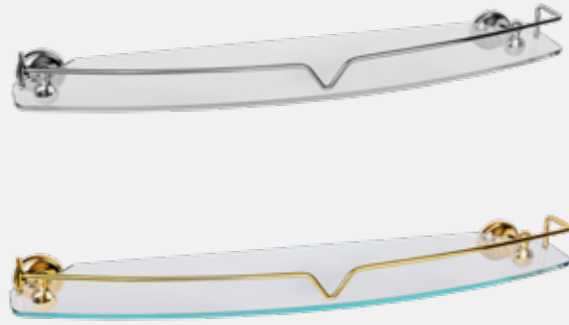

BANYO AKSESUARLARI

FİYAT LİSTESİ

2022/1

Luna Serisi

Luna Etajer

• 60 cm muhafazalı

140110001 Krom	140110001A Altın
1.080,70	1.362,30
Kutu Adeti: 3	Kutu Adeti: 3

Luna Sabunluk