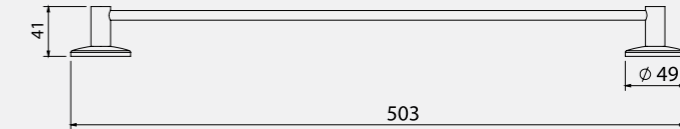

Lale Sıvı Sabunluk

• Camlı

140101004
Krom
483 TL
Kutu Adeti: 6

Lale Diş Fırçalık

140101003
Krom
208 TL
Kutu Adeti: 6

Lale Uzun Havluluk (45 cm)

140101005
Krom
257 TL
Kutu Adeti: 4

Katalogta yer alan resimler ve teknik çizimler bilgi içindir. Fiyatlara KDV ayrıca dahil edilir. Tavsiye edilen bayi satış fiyatlarıdır.