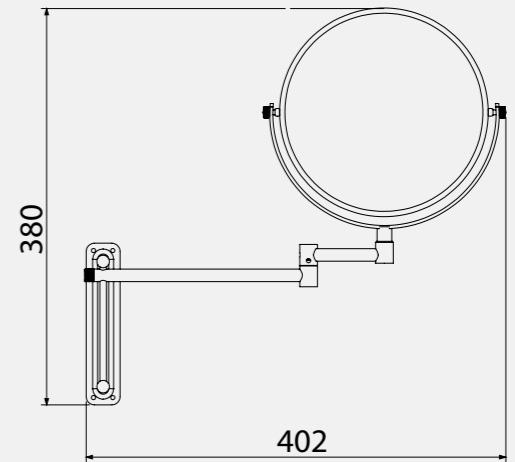

140108014
Krom
1.163,70
Kutu Adeti: 5

Katalogta yer alan resimler ve teknik çizimler bilgi içindir. Fiyatlara KDV ayrıca dahil edilir. Tavsiye edilen bayi satış fiyatlarıdır.