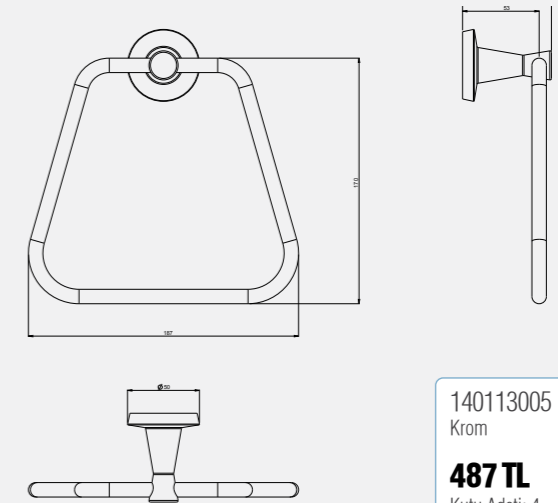

Purity Halka Havluluk

140113005
Krom
487 TL
Kutu Adeti: 4

140113005A
Altın Görünümlü
816 TL
Kutu Adeti: 4

Katalogta yer alan resimler ve teknik çizimler bilgi içindir. Fiyatlara KDV ayrıca dahil edilir. Tavsiye edilen bayi satış fiyatlarıdır.