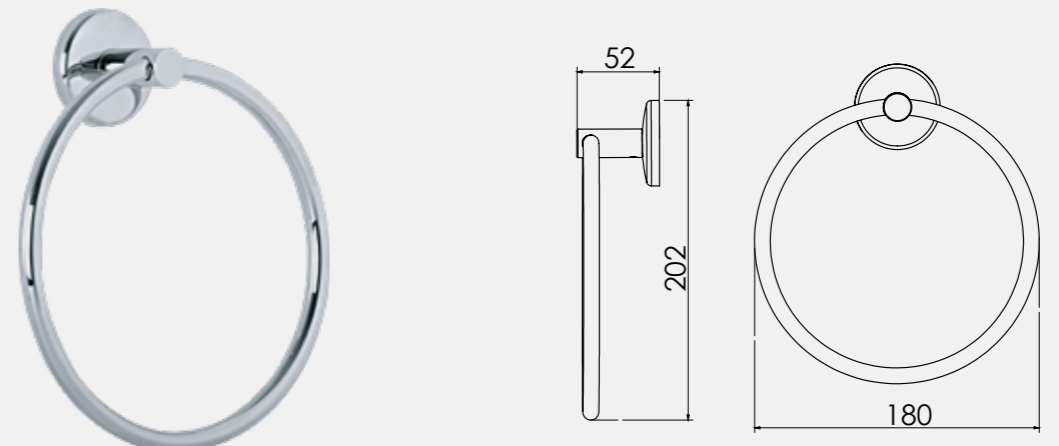

Bianca Halka Havluluk

140102007
Krom
269 TL
Kutu Adeti: 4