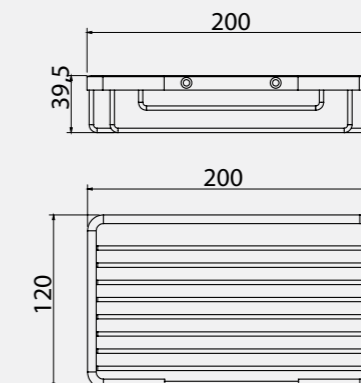

Otel Açılı Tutamak

• Süngerlikli

140109005
Krom
677 TL
Kutu Adeti: 4

Otel Raf Havluluk

140109006
Krom
1.032 TL
Kutu Adeti: 4

Otel Tekli Süngerlik

• 200 x 120 mm

140109007
Krom
320,70 TL
Kutu Adeti: 4