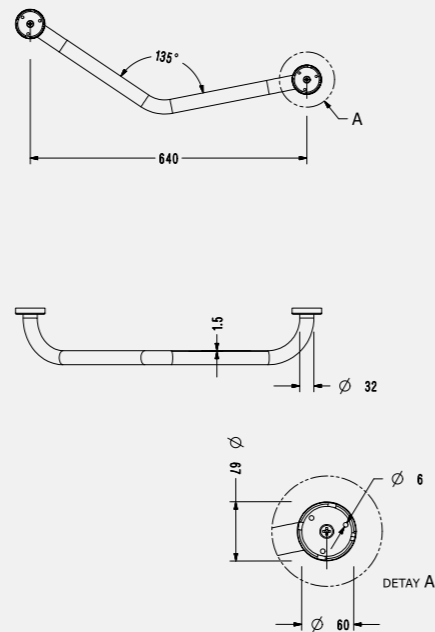

Açılı Tutunma Barı

140115002

824,70
Kutu Adeti: 4