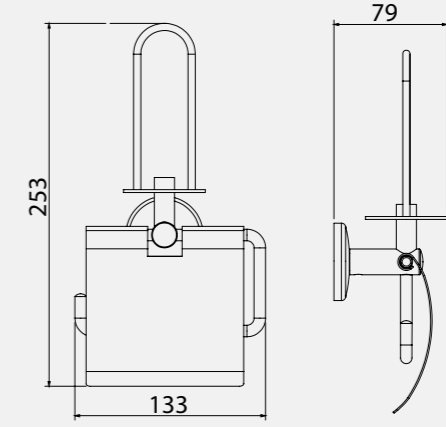

140102024
Krom
434,70
Kutu Adeti: 6