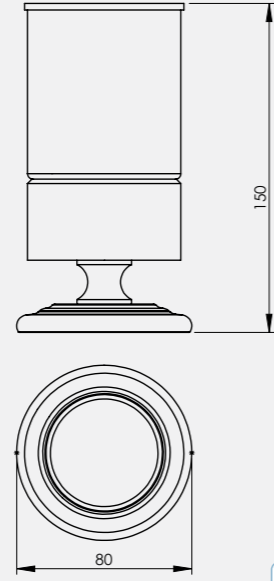

140110012
Krom
948,70
Kutu Adeti: 6

140110012A
Altın Görünümlü
978 TL
Kutu Adeti: 6