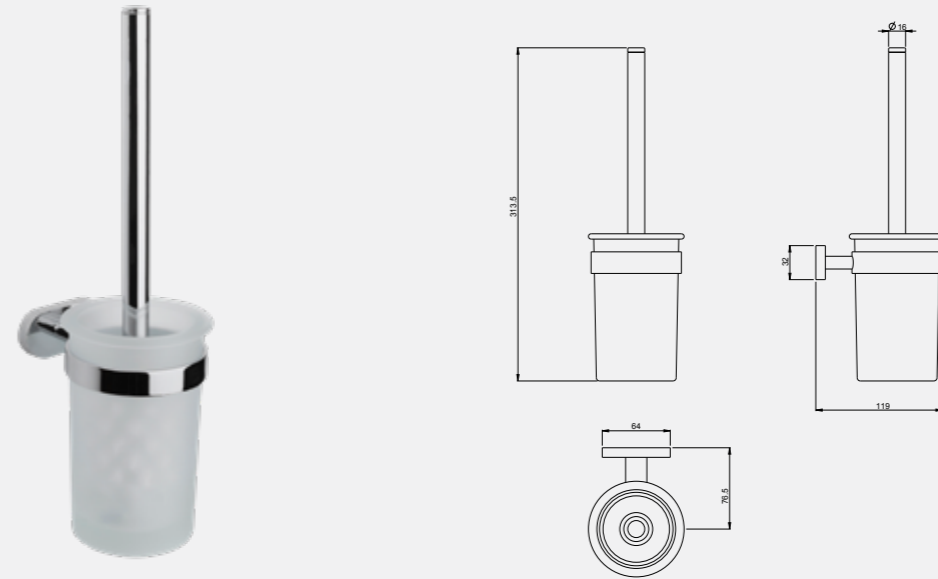

Star Tuvalet Fırçalığı

140114010
Krom
552,30
Kutu Adeti: 6

Katalogta yer alan resimler ve teknik çizimler bilgi içindir. Fiyatlara KDV ayrıca dahil edilir. Tavsiye edilen bayi satış fiyatlarıdır.