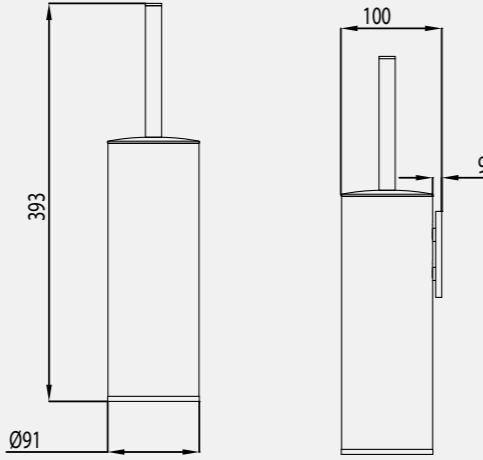

Paslanmaz Tuvalet Fırçalığı

- Duvardan
- Piriç Saplı
- 304 Kalite, Paslanmaz Çelik

140107026
Krom
790 TL
Kutu Adeti: 4