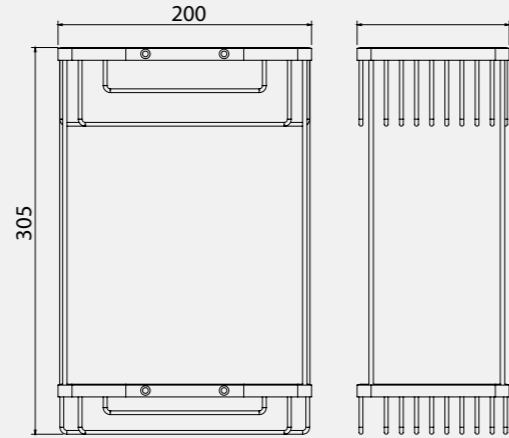

140109028
Krom
220x220 mm
476 TL
Kutu Adeti: 6

Otel Üçlü Süngerlik

- 180 x 180 mm
- 220 x 220 mm

140109023
Krom
1.188,30
Kutu Adeti: 4

140109029
Krom
1.397,30
Kutu Adeti: 4

Otel İkili Süngerlik

- 200 x 100 mm