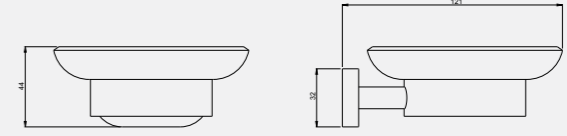

Rita Sabunluk

140112001
Krom
760,70
Kutu Adeti: 6

140112001S
Mat Siyah
744,30
Kutu Adeti: 6