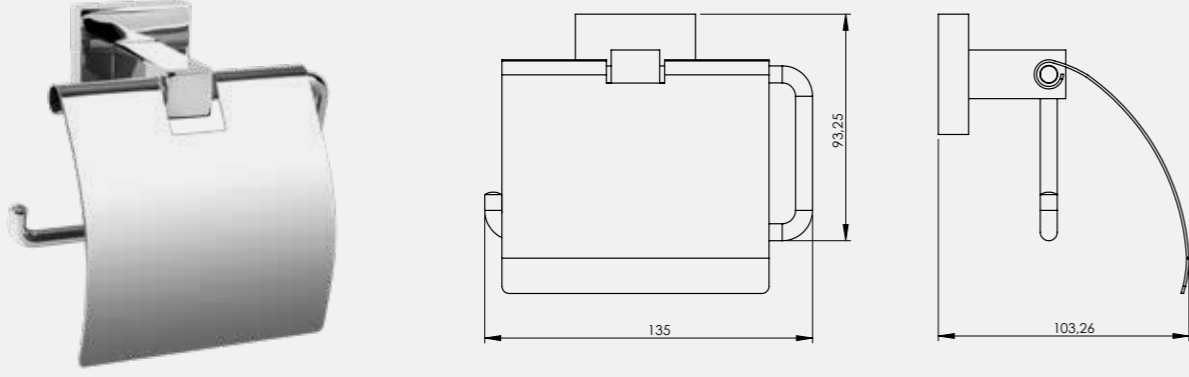

Diagonal Tuvalet Kağıtlığı

140104010
Krom
387,70
Kutu Adeti: 6