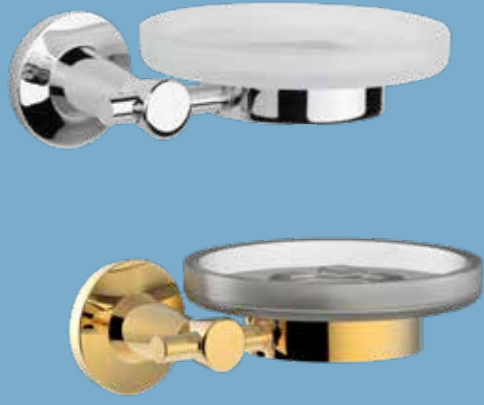

Purity Serisi