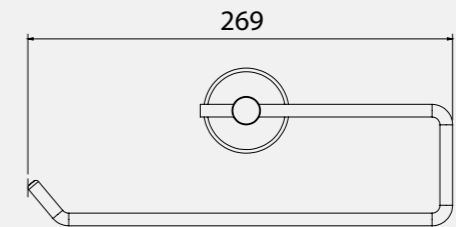

• Yedekli

140102026
Krom
260,70
Kutu Adeti: 6

Bianca Tuvalet Kağıtlığı

• Yedekli

140102025
Krom
331,30
Kutu Adeti: 6

Bianca Kağıt Havluluk

140102028
Krom
247 TL
Kutu Adeti: 6

Bianca Kağıt Havluluk