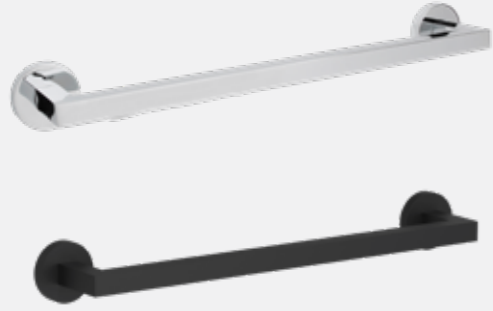

Rita Uzun Havluluk (45 cm)

140112003
Krom
1.021,30
Kutu Adeti: 4

140112003S
Mat Siyah
986 TL
Kutu Adeti: 4