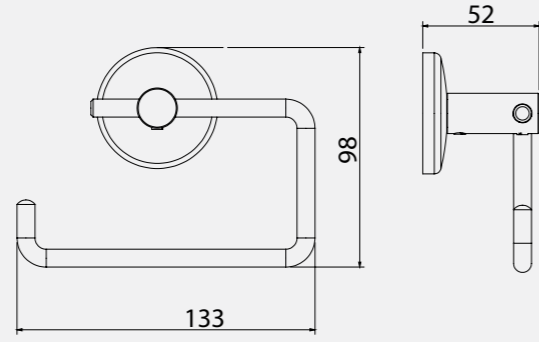

Bianca Tuvalet Kağıtlığı

140102023
Krom
210 TL
Kutu Adeti: 6