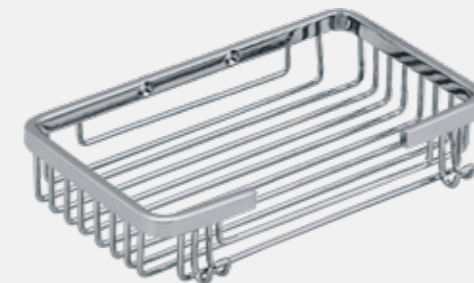

Otel Açılı Tutamak

• Süngerlikli

140109005
Krom
677 TL
Kutu Adeti: 4

Otel Raf Havluluk

140109006
Krom
1.032 TL
Kutu Adeti: 4

Otel Tekli Süngerlik

• 200 x 120 mm

140109007
Krom
320,70 TL
Kutu Adeti: 4