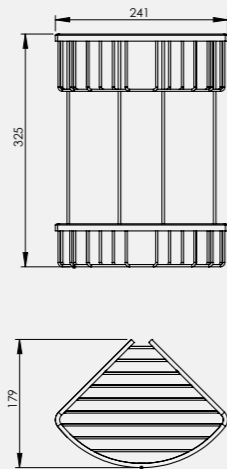

140109008
Krom
710,30
Kutu Adeti: 4

Otel Ayaklı Set

- Tuvalet fırçalı, kağıtlık ve yedek kağıtlık

140109011
Krom
1.979,70
Kutu Adeti: 4

Otel İkili Süngerlik

- 180 x 180 mm
- 220 x 220 mm

140109022
Krom
180x180 mm
749,30
Kutu Adeti: 4