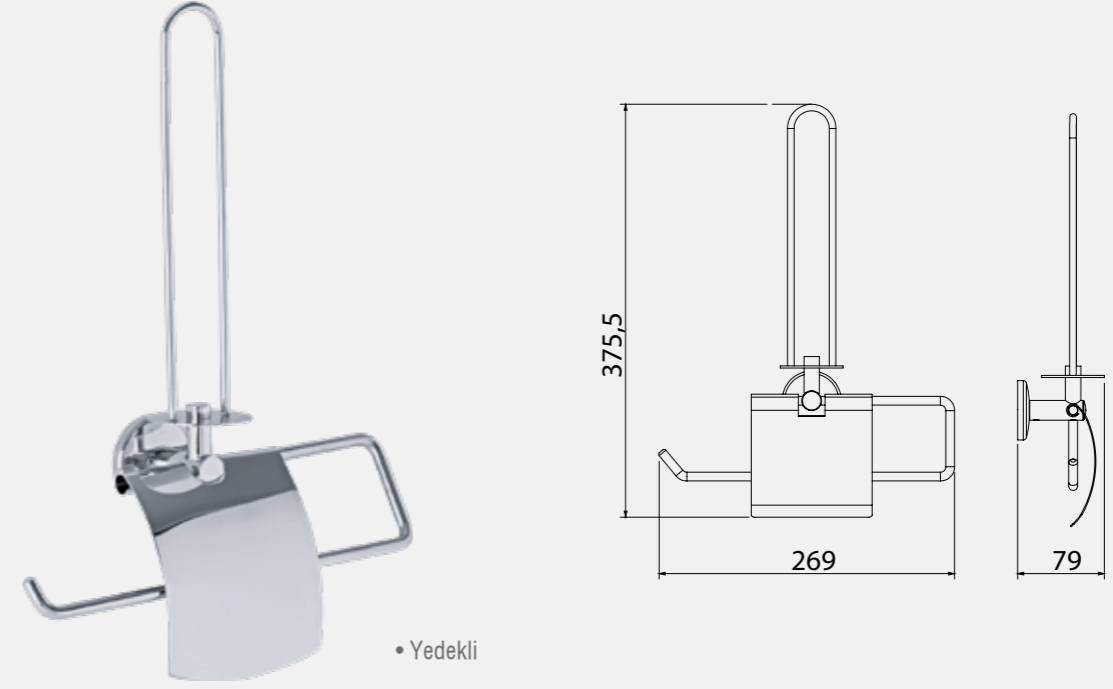

Bianca Kağıt Havluluk (Kapaklı)

• Yedekli

140102029
Krom
450 TL
Kutu Adeti: 6