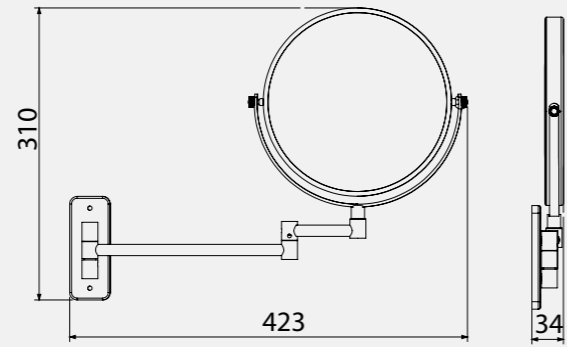

140108015
Krom
1.175 TL
Kutu Adeti: 5