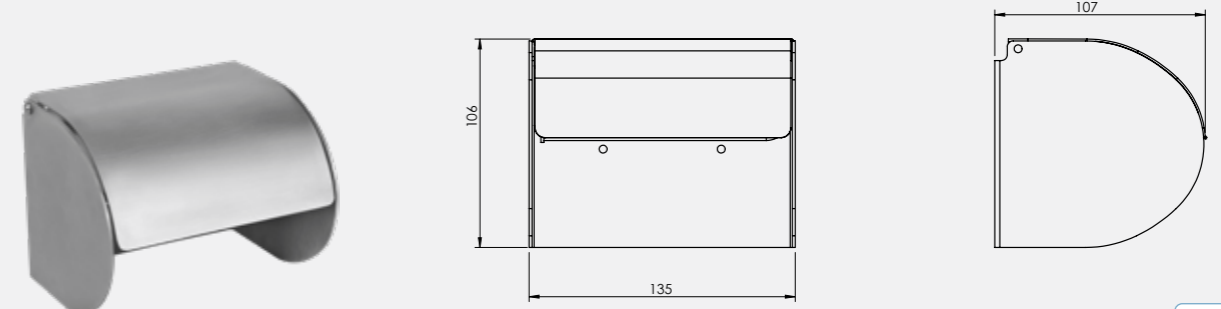

Paslanmaz Kapaklı Tuvalet Kağıtlığı

- 304 Kalite, Paslanmaz Çelik

140107033
Krom
464 TL
Kutu Adeti: 6