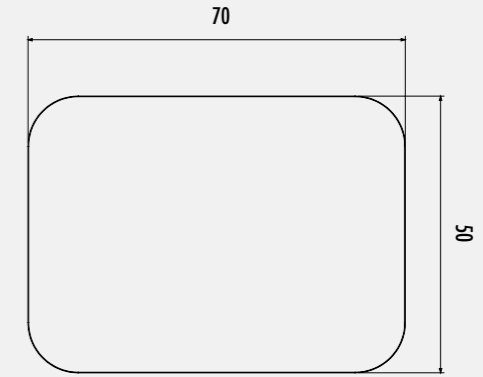

140108010
Krom
725,50
Kutu Adeti: 5