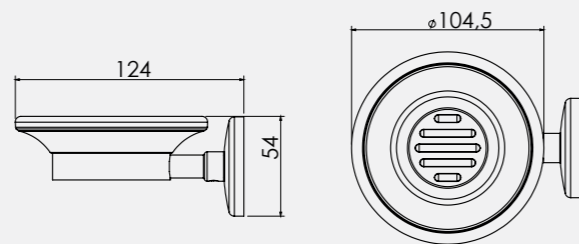

Bianca Serisi

Bianca Etajer

• 50 cm

140102001
Krom
349,70
Kutu Adeti: 3

Bianca Sabunluk

140102002
Krom
266,70
Kutu Adeti: 6

Elmor Tesisat Malzemesi Ticaret A.Ş.'nin ürünlerin fiyat, görünüş ve teknik detaylarında değişiklik yapma hakkı saklıdır.