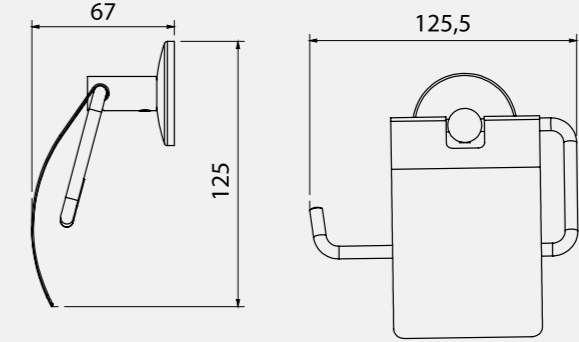

Lale Tuvalet Kağıtlığı

140101009
Krom
209,70
Kutu Adeti: 6