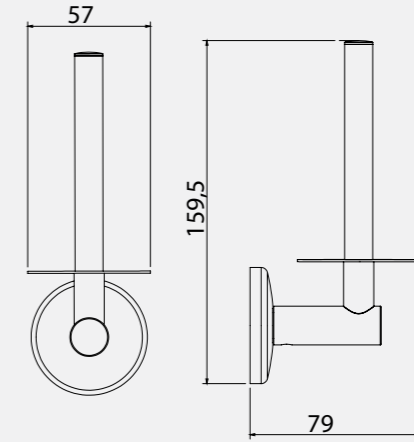

140102026
Krom
260,70
Kutu Adeti: 6