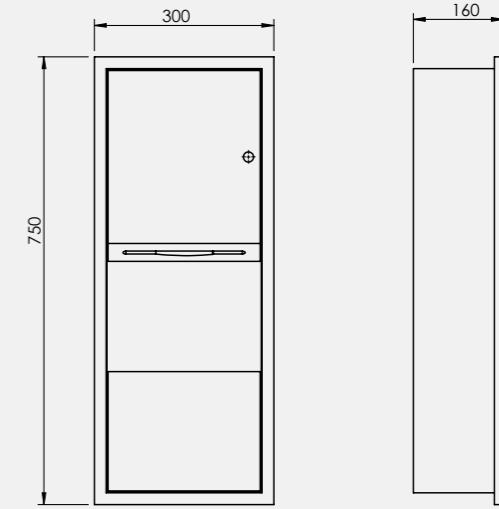

Paslanmaz Kapaklı Tuvalet Kağıtlığı

- 304 Kalite, Paslanmaz Çelik

140107033
Krom
464 TL
Kutu Adeti: 6

Paslanmaz Ankastrre Kağıt Havluluk - Sıva Altı

- 304 Kalite, Paslanmaz Çelik
- Genişlik: 300 mm
- Yükseklik: 750 mm
- Derinlik: 156 mm