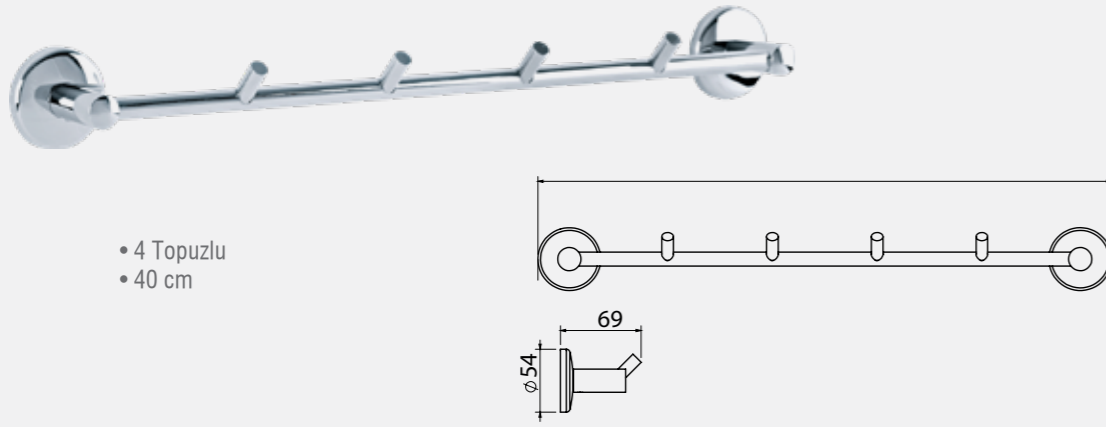

Bianca Uzun Havluluk

- 4 Topuzlu
- 40 cm

140102016
Krom
601TL
Kutu Adeti: 4