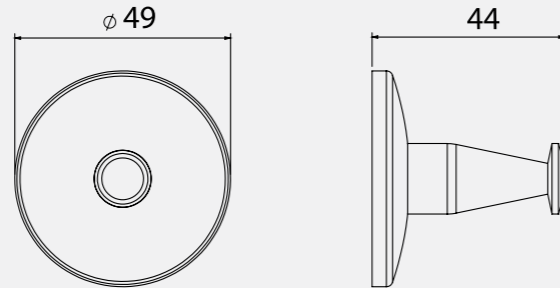

Lale Tekli Askılık

140101007
Krom
99,30
Kutu Adeti: 12