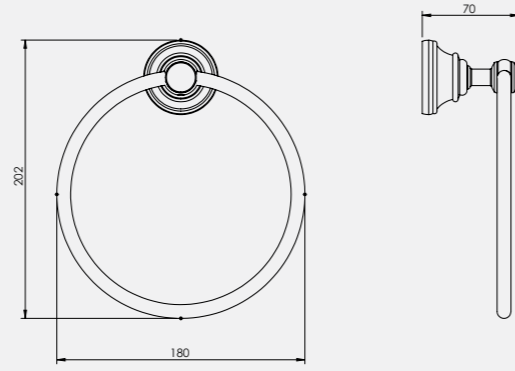

Luna Halka Havluluk

140110007
Krom
530,70
Kutu Adeti: 4

140110007A
Altın Görünümlü
744,30
Kutu Adeti: 4