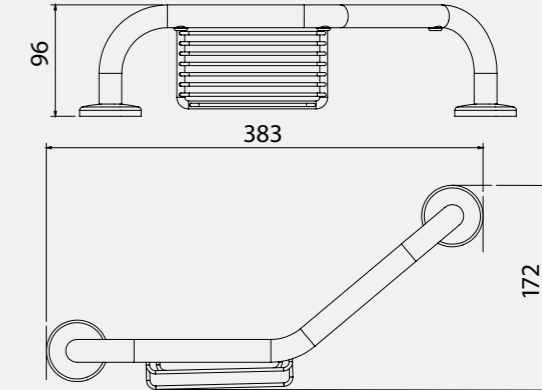

Otel Açılı Tutamak

• Süngerlikli

140109005
Krom
677 TL
Kutu Adeti: 4

Otel Raf Havluluk

140109006
Krom
1.032 TL
Kutu Adeti: 4

Otel Tekli Süngerlik

• 200 x 120 mm

140109007
Krom
320,70 TL
Kutu Adeti: 4