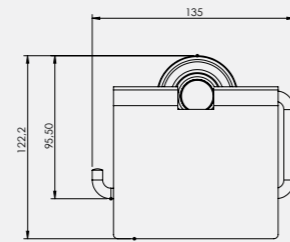

Luna Tuvalet Kağıtlığı

140110009
Krom
646,30
Kutu Adeti: 6

140110009A
Altın Görünümlü
1.265,70
Kutu Adeti: 6

Elmor Tesisat Malzemesi Ticaret A.Ş.'nin ürünlerin fiyat, görünüş ve teknik detaylarında değişiklik yapma hakkı saklıdır.