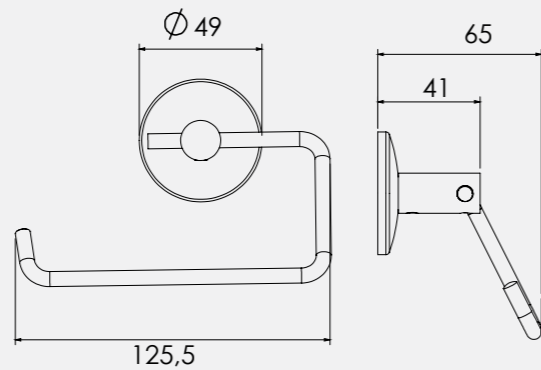

Lale Tuvalet Kağıtlığı

140101010
Krom
184,30
Kutu Adeti: 6

Elmor Tesisat Malzemesi Ticaret A.Ş.'nin ürünlerin fiyat, görünüş ve teknik detaylarında değişiklik yapma hakkı saklıdır.