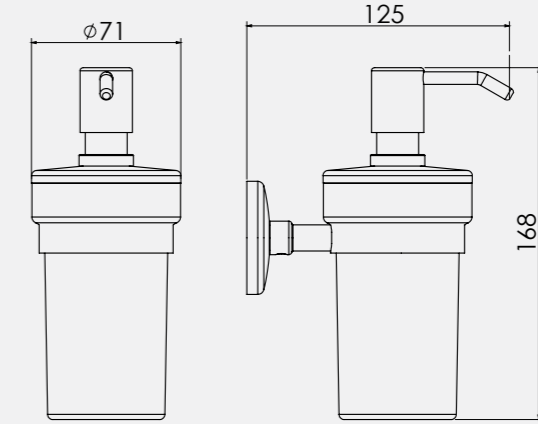

Bianca Sıvı Sabunluk

140102004
Krom
575,70
Kutu Adeti: 6