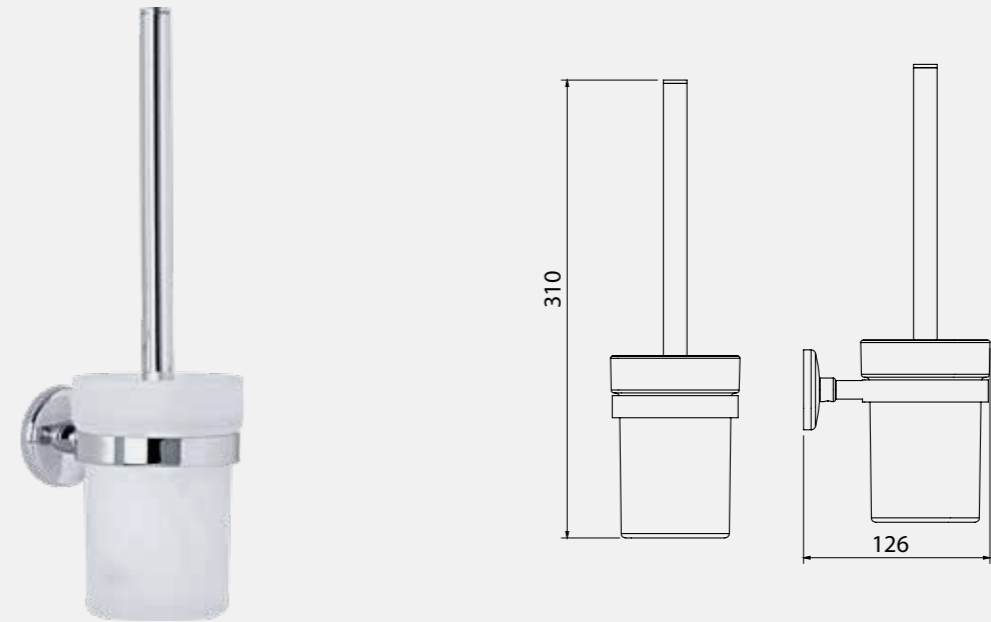

Bianca Tuvalet Fırçalığı

140102012
Krom
563 TL
Kutu Adeti: 6