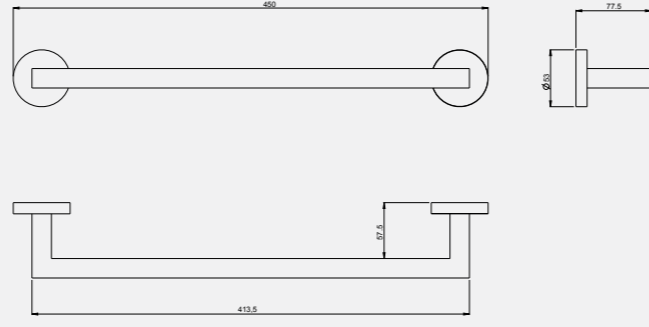

Rita Uzun Havluluk (45 cm)

140112003
Krom
1.021,30
Kutu Adeti: 4

140112003S
Mat Siyah
986 TL
Kutu Adeti: 4

Rita Uzun Havluluk (60 cm)

140112004
Krom
1.132,30
Kutu Adeti: 4

140112004S
Mat Siyah
1.090,30
Kutu Adeti: 4