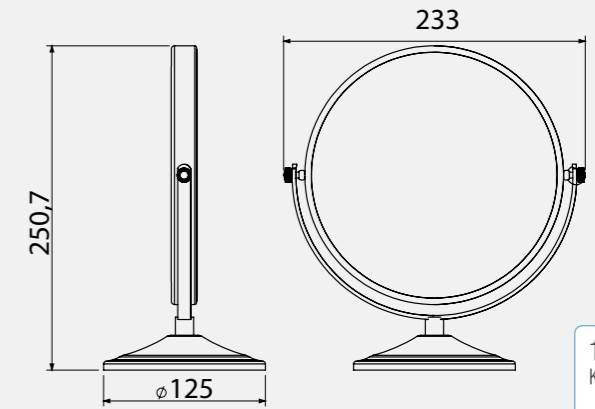

• 3x büyütme özelliği

140108012
Krom
2.426,70
Kutu Adeti: 3

Elmor Tesisat Malzemesi Ticaret A.Ş.'nin ürünlerin fiyat, görünüş ve teknik detaylarında değişiklik yapma hakkı saklıdır.

Set Üstü Ayna

• Bir yüzü 3x diğer yüzü 1x büyütme özelliği