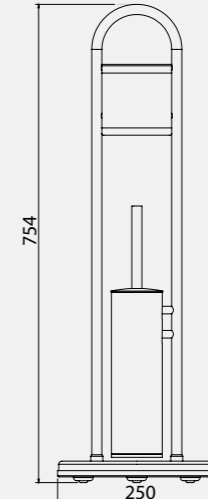

140109012
Krom
2.182 TL
Kutu Adeti: 4