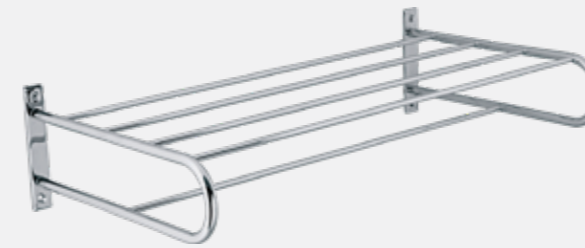

Otel Açılı Tutamak

• Süngerlikli

140109005
Krom
677 TL
Kutu Adeti: 4

Otel Raf Havluluk

140109006
Krom
1.032 TL
Kutu Adeti: 4

Otel Tekli Süngerlik

• 200 x 120 mm

140109007
Krom
320,70 TL
Kutu Adeti: 4