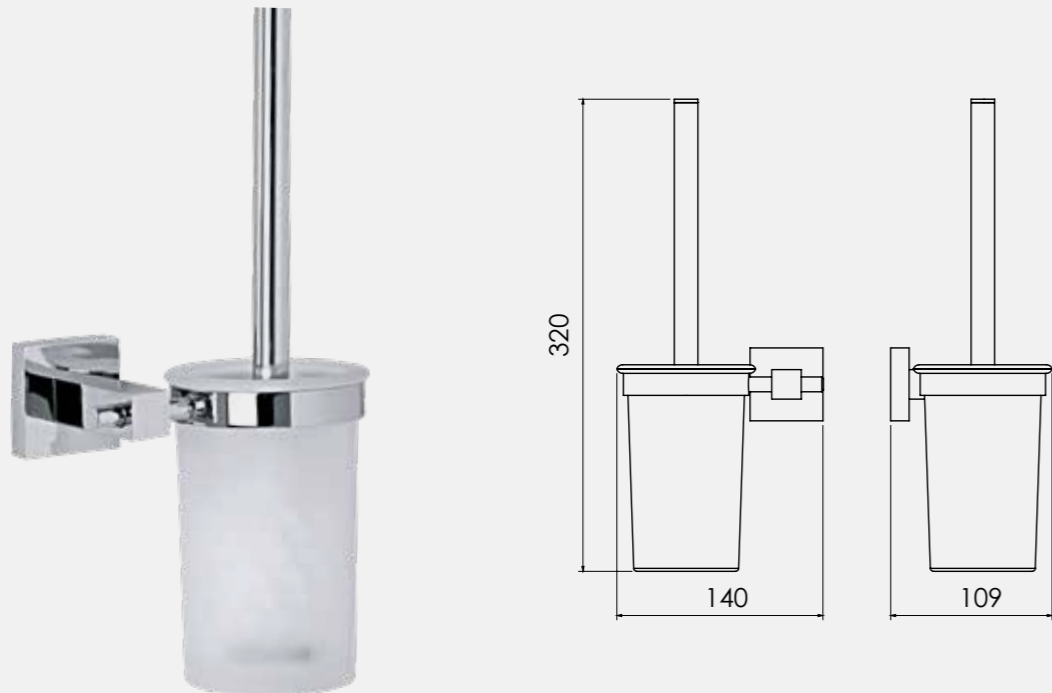

Diagonal Tuvalet Fırçalığı

140104011
Krom
716,70
Kutu Adeti: 6

Elmor Tesisat Malzemesi Ticaret A.Ş.'nin ürünlerin fiyat, görünüş ve teknik detaylarında değişiklik yapma hakkı saklıdır.