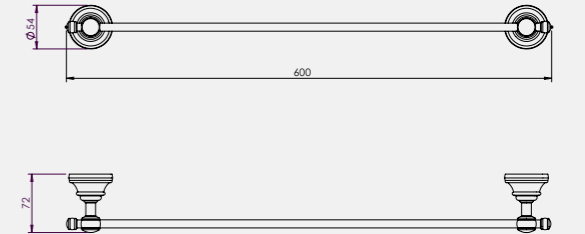

• 45 cm
• 60 cm

140110005 Krom 45 cm	140110005A Altın Görünümlü 45 cm	140110006 Krom 60 cm	140110006A Altın Görünümlü 60 cm
950,30	1.110,70	950,30	1.147 TL
Kutu Adeti: 4	Kutu Adeti: 4	Kutu Adeti: 4	Kutu Adeti: 4