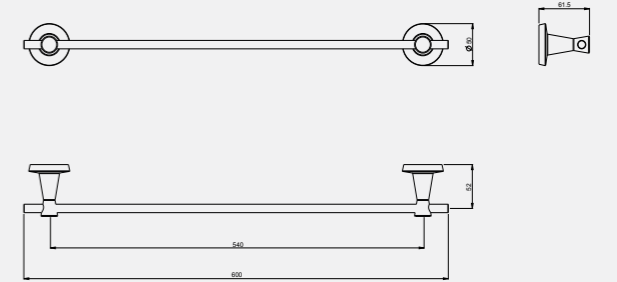

Purity Uzun Havluluk (60 cm)

140113004
Krom
674 TL
Kutu Adeti: 4

140113004A
Altın Görünümlü
970,30
Kutu Adeti: 4