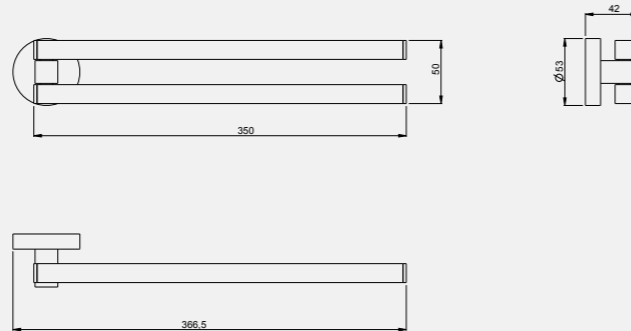

Rita İkili Döner Havluluk

140112011
Krom
803 TL
Kutu Adeti: 4

140112011S
Mat Siyah
766 TL
Kutu Adeti: 4

Elmor Tesisat Malzemesi Ticaret A.Ş.'nin ürünlerin fiyat, görünüş ve teknik detaylarında değişiklik yapma hakkı saklıdır.