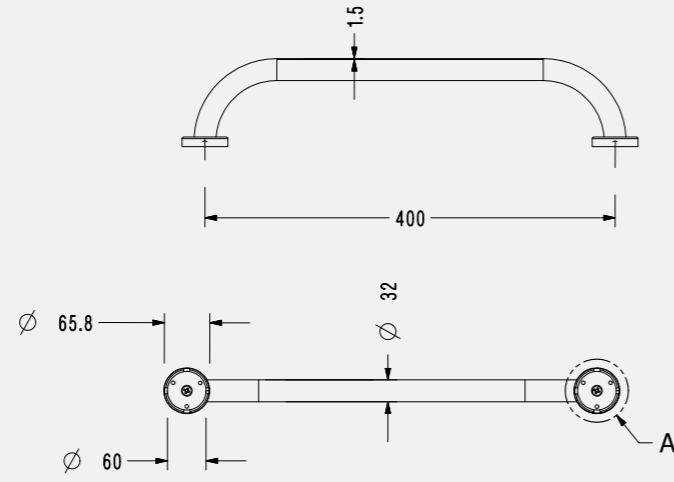

140109027
Krom
220x220 mm
914 TL
Kutu Adeti: 4

Otel Ayaklı Set

- Tuvalet fırçalı, kağıtlık

140109012
Krom
2.182 TL
Kutu Adeti: 4

Engelliler İçin Özel Seri

Tutunma Barı

140115001

770 TL
Kutu Adeti: 4