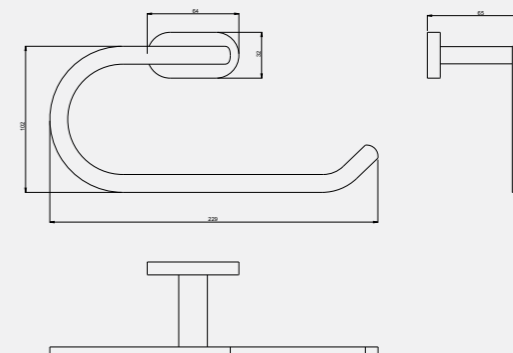

Star Halka Havluluk

140114005
Krom
402,70
Kutu Adeti: 4