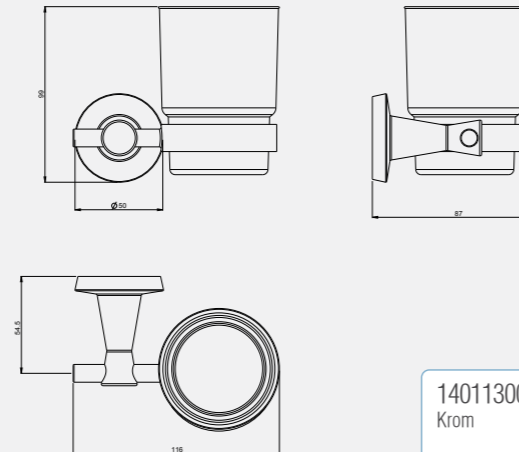

Purity Diş Fırçalık

140113002
Krom
477 TL
Kutu Adeti: 6

140113002A
Altın Görünümlü
596 TL
Kutu Adeti: 6

Elmor Tesisat Malzemesi Ticaret A.Ş.'nin ürünlerin fiyat, görünüş ve teknik detaylarında değişiklik yapma hakkı saklıdır.