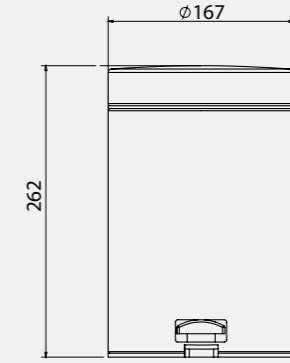

140107005T2
Krom
570 TL
Kutu Adeti: 6