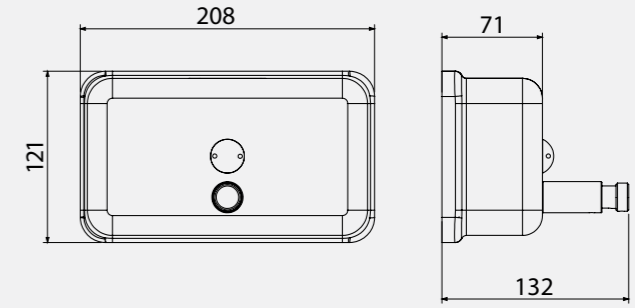

- Yatay
- 316 L Kalite, Paslanmaz Çelik

140107001
Krom

943,30
Kutu Adeti: 6