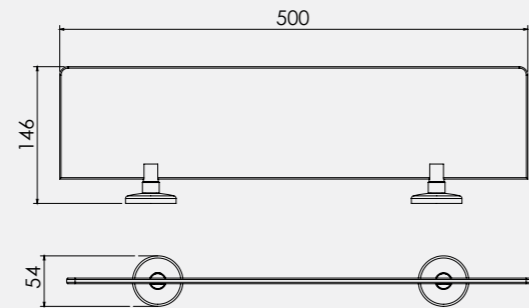

Bianca Serisi

Bianca Etajer

• 50 cm

140102001
Krom
349,70
Kutu Adeti: 3

Bianca Sabunluk

140102002
Krom
266,70
Kutu Adeti: 6

Elmor Tesisat Malzemesi Ticaret A.Ş.'nin ürünlerin fiyat, görünüş ve teknik detaylarında değişiklik yapma hakkı saklıdır.