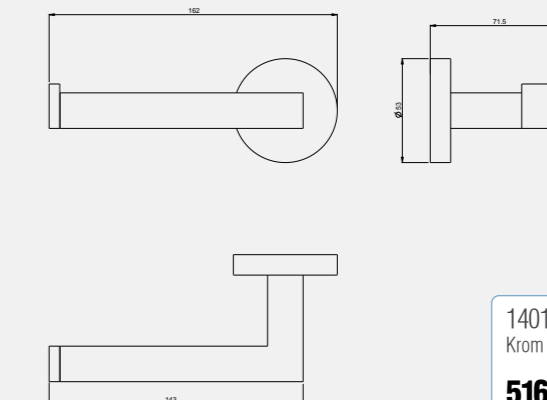

Rita Tuvalet Kağıtlığı - Kapaksız

140112007
Krom
516,30
Kutu Adeti: 6

140112007S
Mat Siyah
485,30
Kutu Adeti: 6

Katalogta yer alan resimler ve teknik çizimler bilgi içindir. Fiyatlara KDV ayrıca dahil edilir. Tavsiye edilen bayi satış fiyatlarıdır.