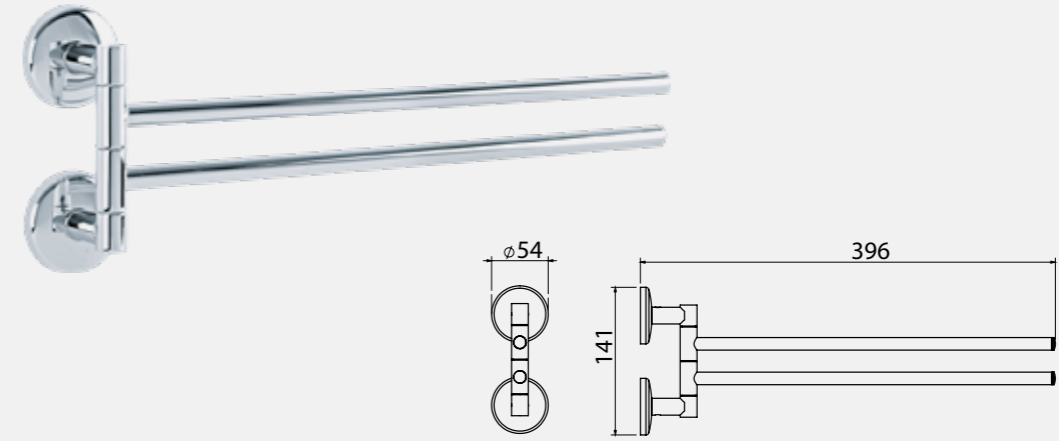

Bianca Uzun Havluluk

- 4 Topuzlu
- 40 cm

140102016
Krom
601TL
Kutu Adeti: 4

Bianca Uzun Havluluk

- 5 Topuzlu
- 50 cm

140102017
Krom
623,30
Kutu Adeti: 4

Bianca İkili Döner Havluluk

140102018
Krom
560,70
Kutu Adeti: 4