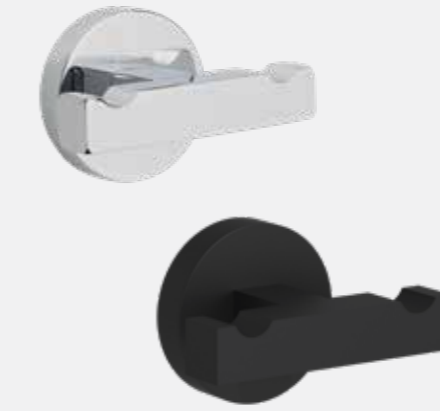

Rita İkili Askılık

140112006
Krom
375 TL
Kutu Adeti: 12

140112006S
Mat Siyah
363 TL
Kutu Adeti: 12