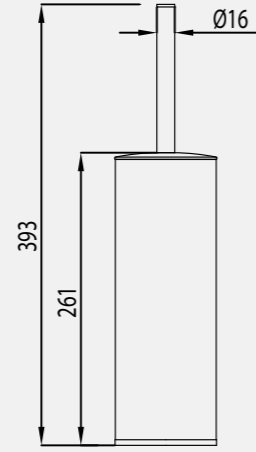

140107025
Krom
708,70
Kutu Adeti: 4