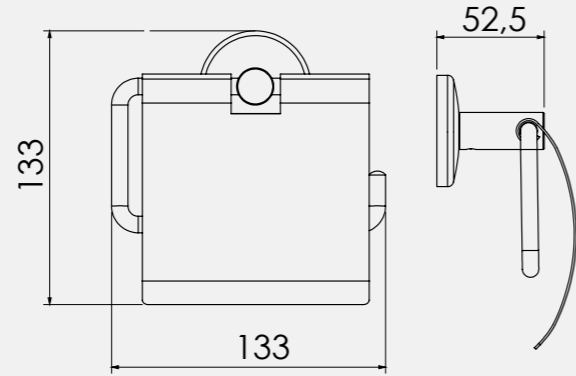

Bianca Tuvalet Kağıtlığı

140102011
Krom
267,70
Kutu Adeti: 6