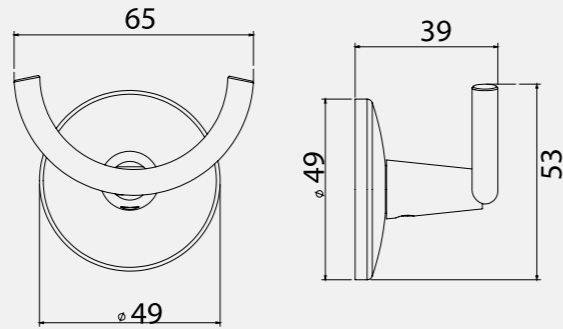

Lale İkili Askılık

140101013
Krom
115,70
Kutu Adeti: 12