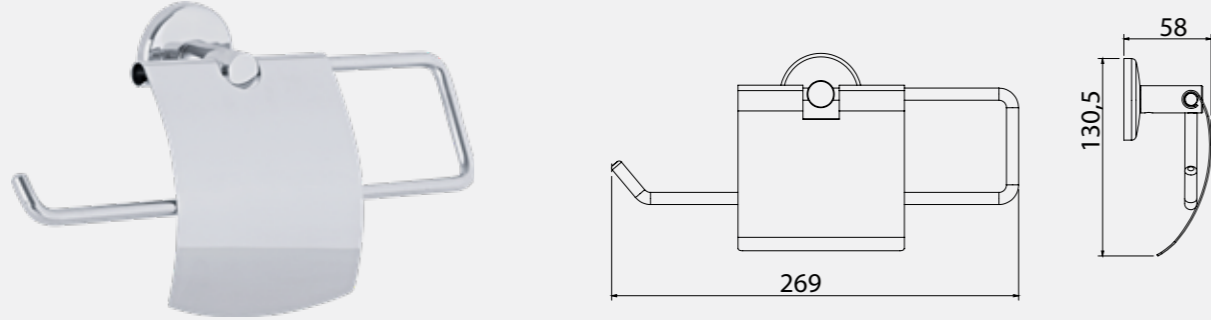

• Yedekli

140102026
Krom
260,70
Kutu Adeti: 6

Bianca Tuvalet Kağıtlığı

• Yedekli

140102025
Krom
331,30
Kutu Adeti: 6

Bianca Kağıt Havluluk

140102028
Krom
247 TL
Kutu Adeti: 6

Bianca Kağıt Havluluk