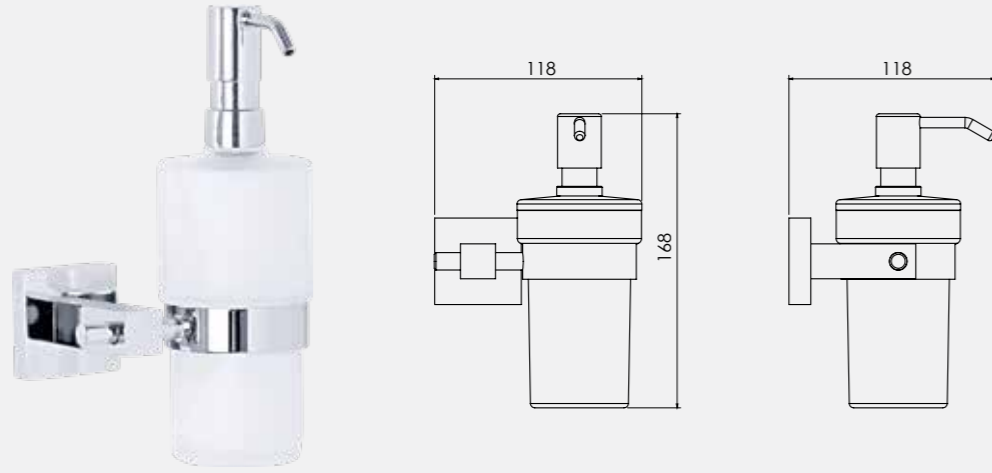

Diagonal Sıvı Sabunluk

140104004
Krom
774,30
Kutu Adeti: 6