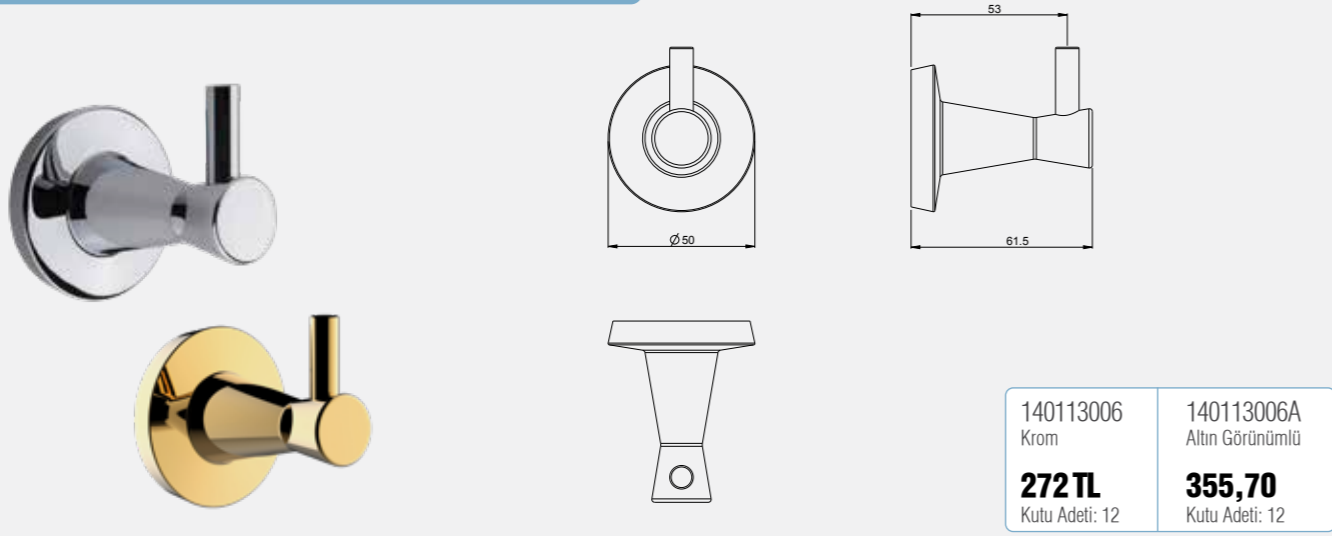

Purity Tekli Askılık