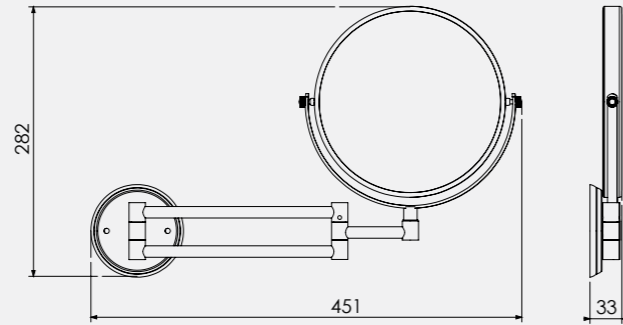

Makyaj Aynası

• Bir yüzü 3x diğer yüzü 1x büyütme özelliği

140108015
Krom
1.175 TL
Kutu Adeti: 5

Makyaj Aynası

• Bir yüzü 3x diğer yüzü 1x büyütme özelliği

140108017
Krom
1.424 TL
Kutu Adeti: 5

Led Işıklı Makyaj Aynası