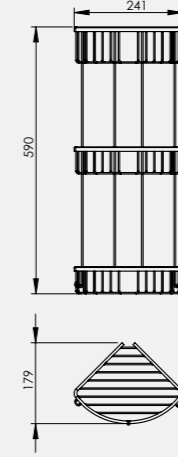

140109023
Krom
1.188,30
Kutu Adeti: 4

140109029
Krom
1.397,30
Kutu Adeti: 4