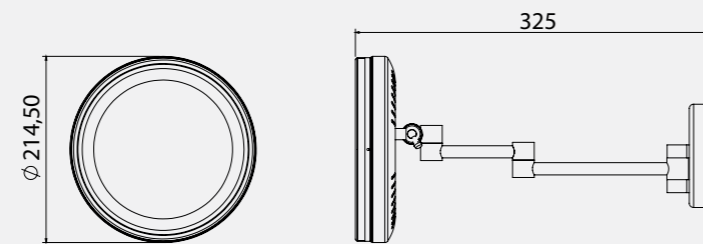

140108012
Krom
2.426,70
Kutu Adeti: 3

Elmor Tesisat Malzemesi Ticaret A.Ş.'nin ürünlerin fiyat, görünüş ve teknik detaylarında değişiklik yapma hakkı saklıdır.