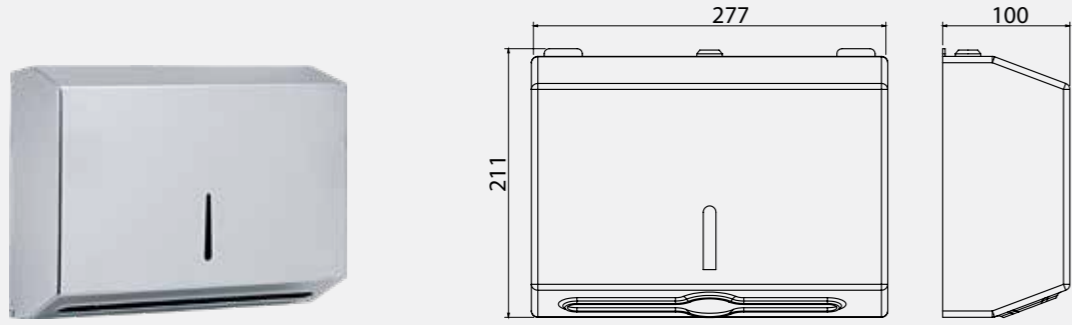

Paslanmaz Kağıt Havluluk

- 200 adetlik
- 304 Kalite, Paslanmaz Çelik

140107003
Krom
1.233,70
Kutu Adeti:4