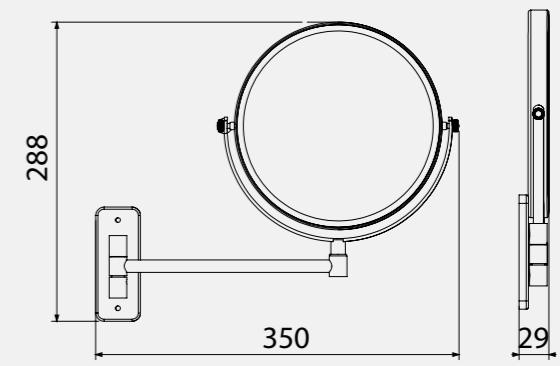

Elmor Tesisat Malzemesi Ticaret A.Ş.'nin ürünlerin fiyat, görünüş ve teknik detaylarında değişiklik yapma hakkı saklıdır.

Ayna

• 70 x 50 cm

140108010
Krom
725,50
Kutu Adeti: 5

Makyaj Aynası

• Bir yüzü 3x diğer yüzü 1x büyütme özelliği