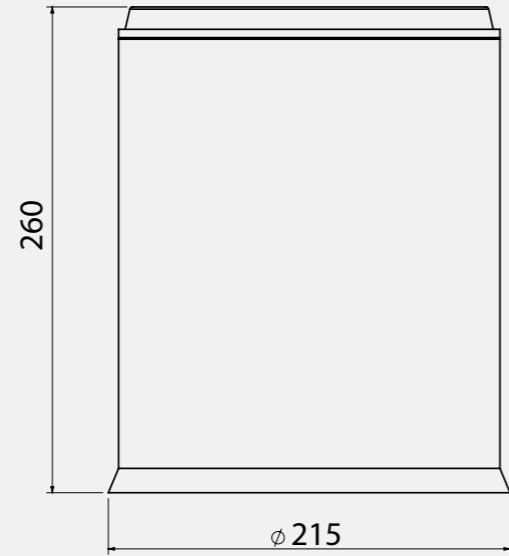

Paslanmaz Kapaksız Çöp Kovası

- 5 lt
- 304 Kalite,
  Paslanmaz Çelik

140107009T2
Krom
470,30
Kutu Adeti: 6