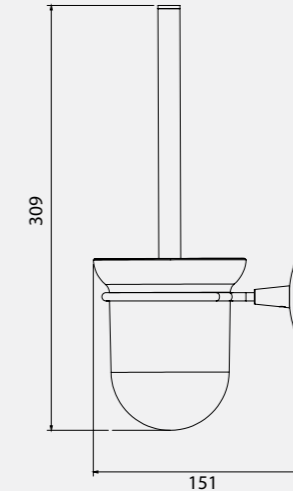

Lale Tuvalet Fırçalığı

140101012
Krom
441 TL
Kutu Adeti: 6

Katalogda yer alan resimler ve teknik çizimler bilgi içindir. Fiyatlara KDV ayrıca dahil edilir. Tavsiye edilen bayi satış fiyatlarıdır.