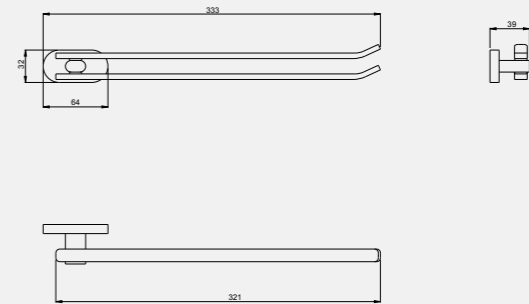

Star İkili Döner Havluluk

140114011
Krom
528,30
Kutu Adeti: 4