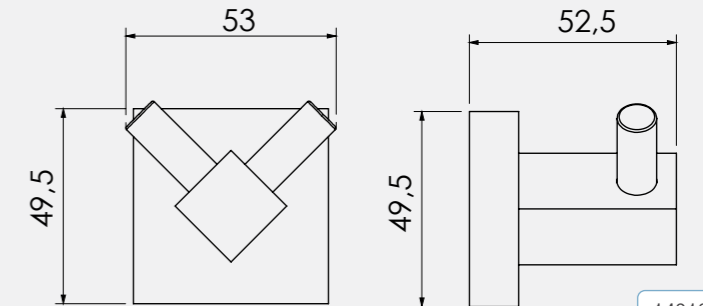

Diagonal İkili Askılık

140104009
Krom
280,30
Kutu Adeti: 12

Katalogta yer alan resimler ve teknik çizimler bilgi içindir. Fiyatlara KDV ayrıca dahil edilir. Tavsiye edilen bayi satış fiyatlarıdır.