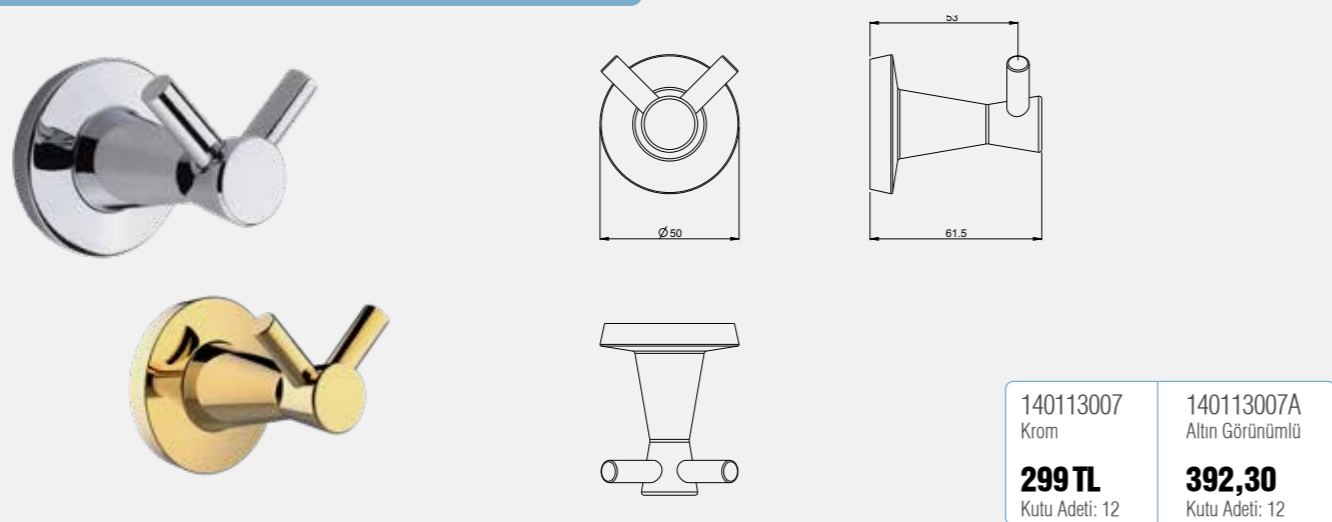

Purity İkili Askılık