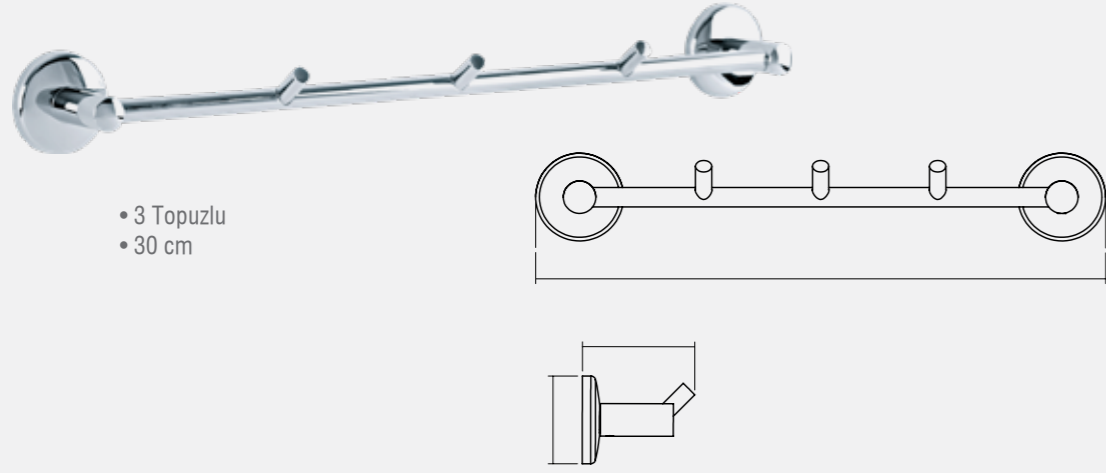

Bianca Uzun Havluluk

- 3 Topuzlu
- 30 cm

140102015
Krom
578,30
Kutu Adeti: 4