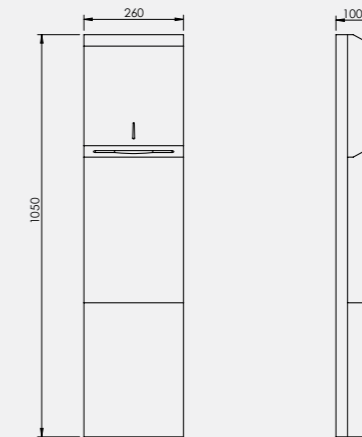

140107032
Krom
4.087 TL
Kutu Adeti: 1