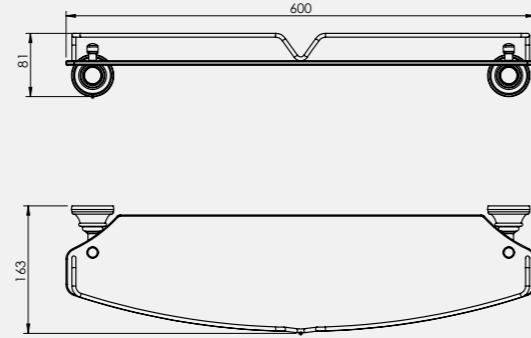

BANYO AKSESUARLARI

FİYAT LİSTESİ

2022/1

Luna Serisi

Luna Etajer

• 60 cm muhafazalı

140110001 Krom	140110001A Altın
1.080,70	1.362,30
Kutu Adeti: 3	Kutu Adeti: 3

Luna Sabunluk