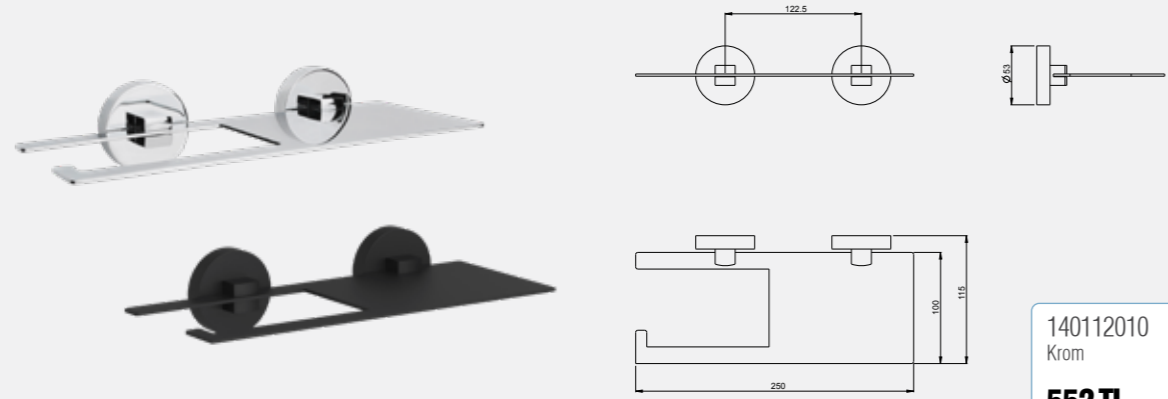

Rita Serisi

Rita Etajerli Tuvalet Kağıtlığı

140112010
Krom
552 TL
Kutu Adeti: 6

140112010S
Mat Siyah
539 TL
Kutu Adeti: 6