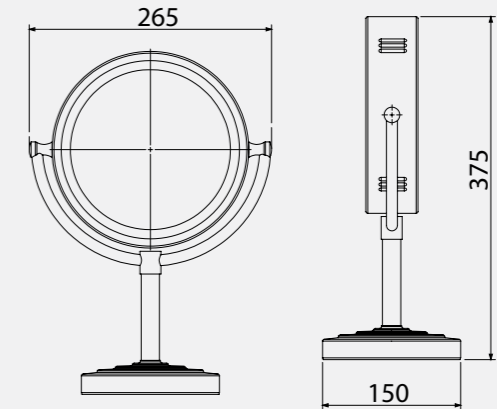

140108019
Krom
2.426,70
Kutu Adeti: 2