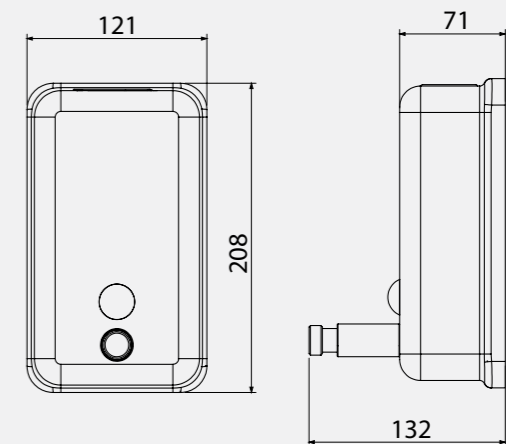

Paslanmaz Sıvı Sabunluk

- Dikey
- 316 L Kalite, Paslanmaz Çelik

140107002
Krom

943,30
Kutu Adeti: 6

Katalogta yer alan resimler ve teknik çizimler bilgi içindir. Fiyatlara KDV ayrıca dahil edilir. Tavsiye edilen bayi satış fiyatlarıdır.