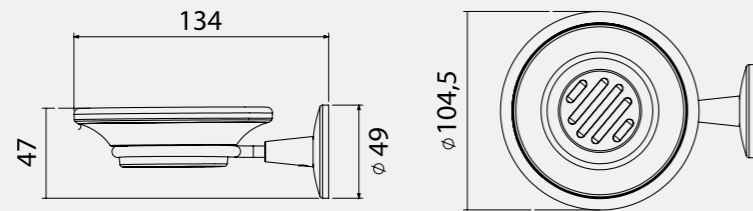

140102012
Krom
563 TL
Kutu Adeti: 6

Lale Serisi

Lale Etajer (50 cm)

140101001
Krom
282,70
Kutu Adeti: 3

Lale Sabunluk

140101002
Krom
210,70
Kutu Adeti: 6

Elmor Tesisat Malzemesi Ticaret A.Ş.'nin ürünlerin fiyat, görünüş ve teknik detaylarında değişiklik yapma hakkı saklıdır.