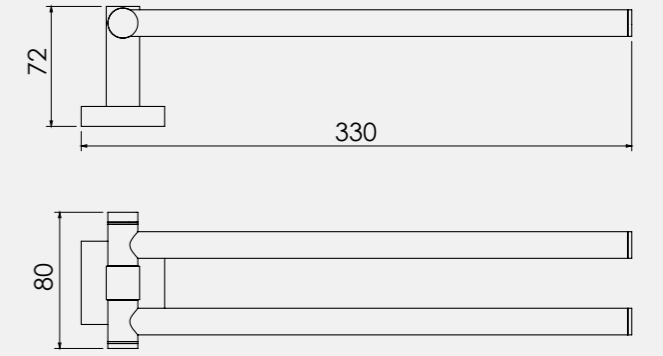

Diagonal İkili Döner Havluluk

140104008
Krom
774 TL
Kutu Adeti: 4