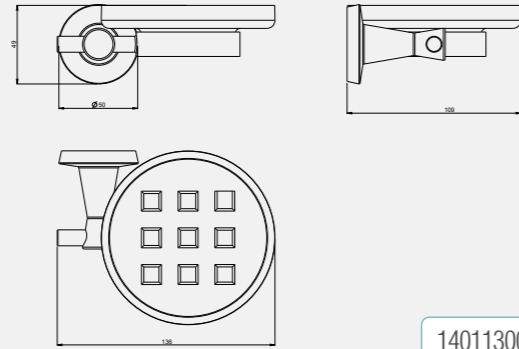

Purity Sabunluk

140113001
Krom
456,70
Kutu Adeti: 6

140113001A
Altın Görünümlü
596 TL
Kutu Adeti: 6