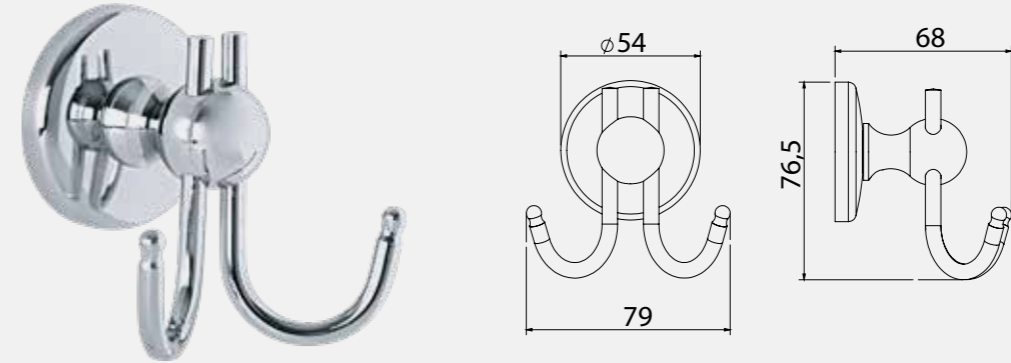

Bianca İkili Askılık

140102021
Krom
277,30 TL
Kutu Adeti: 12