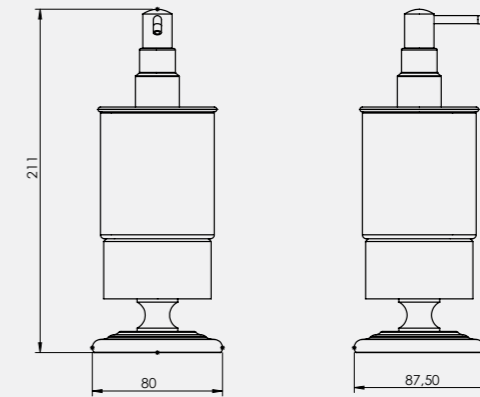

Luna Sıvı Sabunluk

• Tezgah Üstü

140110014
Krom
1.195,70
Kutu Adeti: 6

140110014A
Altın Görünümlü
1.207,30
Kutu Adeti: 6

Katalogta yer alan resimler ve teknik çizimler bilgi içindir. Fiyatlara KDV ayrıca dahil edilir. Tavsiye edilen bayi satış fiyatlarıdır.