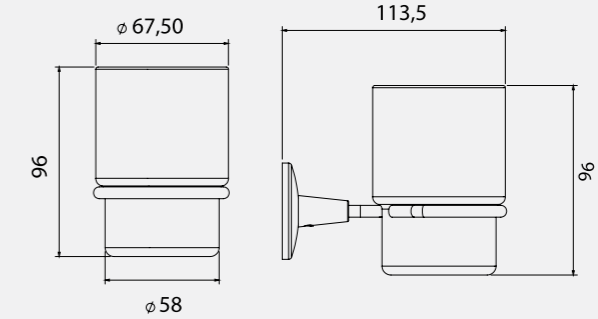

Lale Sıvı Sabunluk

• Camlı

140101004
Krom
483 TL
Kutu Adeti: 6

Lale Diş Fırçalık

140101003
Krom
208 TL
Kutu Adeti: 6

Lale Uzun Havluluk (45 cm)

140101005
Krom
257 TL
Kutu Adeti: 4

Katalogta yer alan resimler ve teknik çizimler bilgi içindir. Fiyatlara KDV ayrıca dahil edilir. Tavsiye edilen bayi satış fiyatlarıdır.