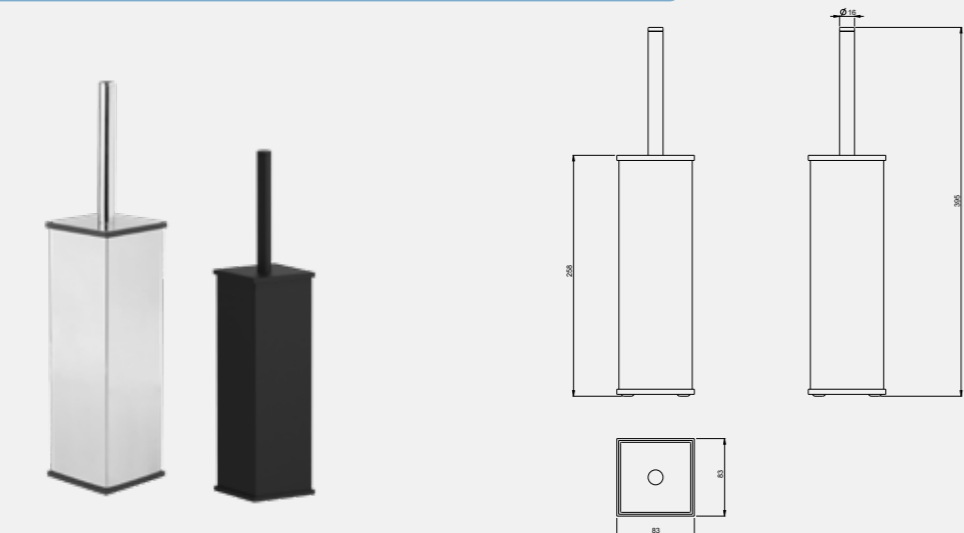

Rita Tuvalet Fırçalığı Metal

140112008
Krom
792,30
Kutu Adeti: 6

140112008S
Mat Siyah
824,30
Kutu Adeti: 6

Elmor Tesisat Malzemesi Ticaret A.Ş.'nin ürünlerin fiyat, görünüş ve teknik detaylarında değişiklik yapma hakkı saklıdır.