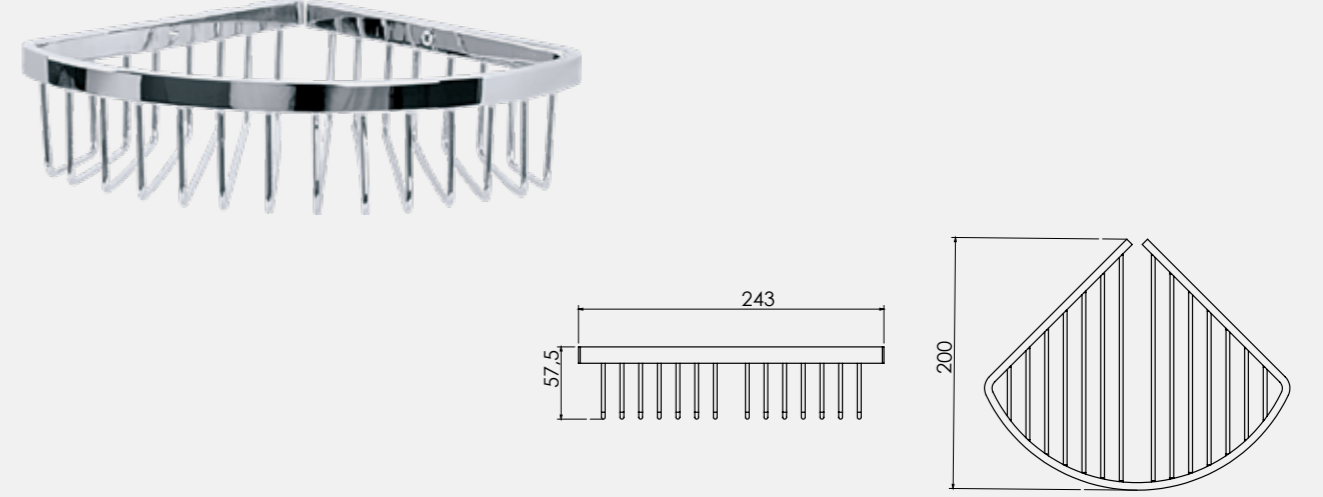

Diagonal Köşe Süngerlik

140104012
Krom
475 TL
Kutu Adeti: 6