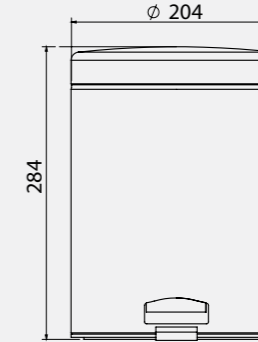

140107006T2
Krom
775 TL
Kutu Adeti: 6