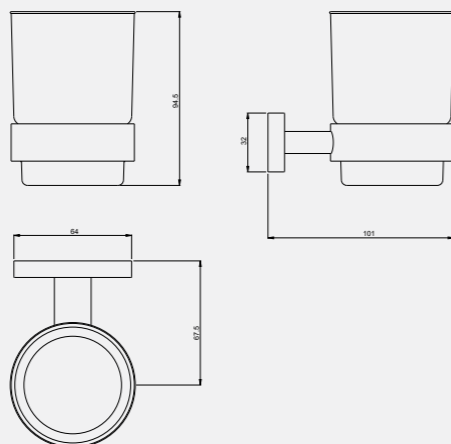

Star Diş Fırçalık

140114002
Krom
299,70
Kutu Adeti: 6