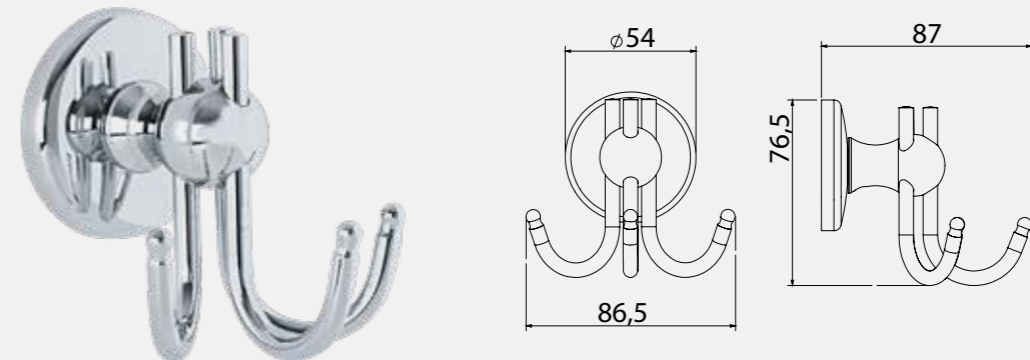

Bianca Üçlü Askılık

140102022
Krom
308,70 TL
Kutu Adeti: 12

Katalogta yer alan resimler ve teknik çizimler bilgi içindir. Fiyatlara KDV ayrıca dahil edilir. Tavsiye edilen bayi satış fiyatlarıdır.