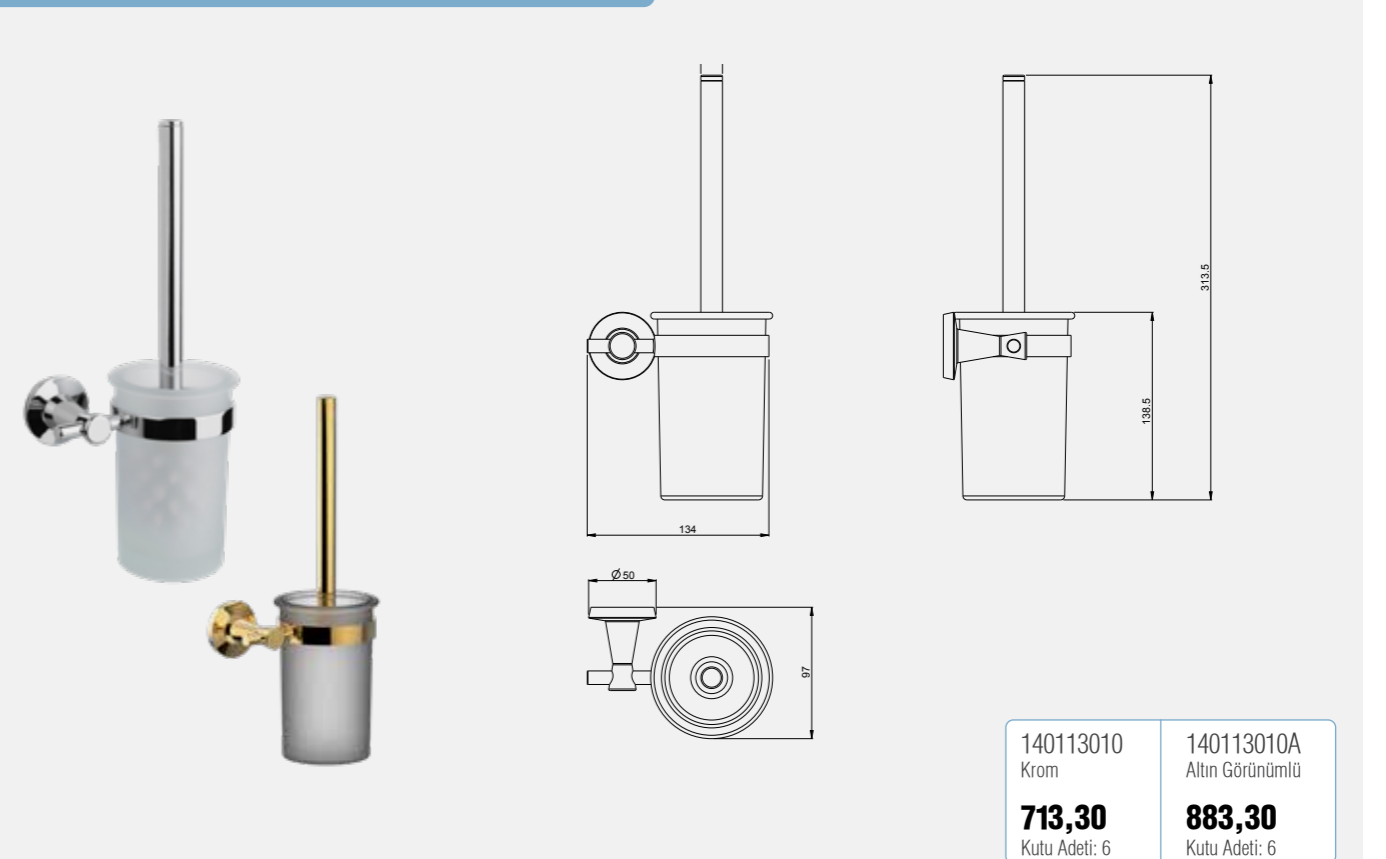

Purity Tuvalet Fırçalığı

Katalogta yer alan resimler ve teknik çizimler bilgi içindir. Fiyatlara KDV ayrıca dahil edilir. Tavsiye edilen bayi satış fiyatlarıdır.