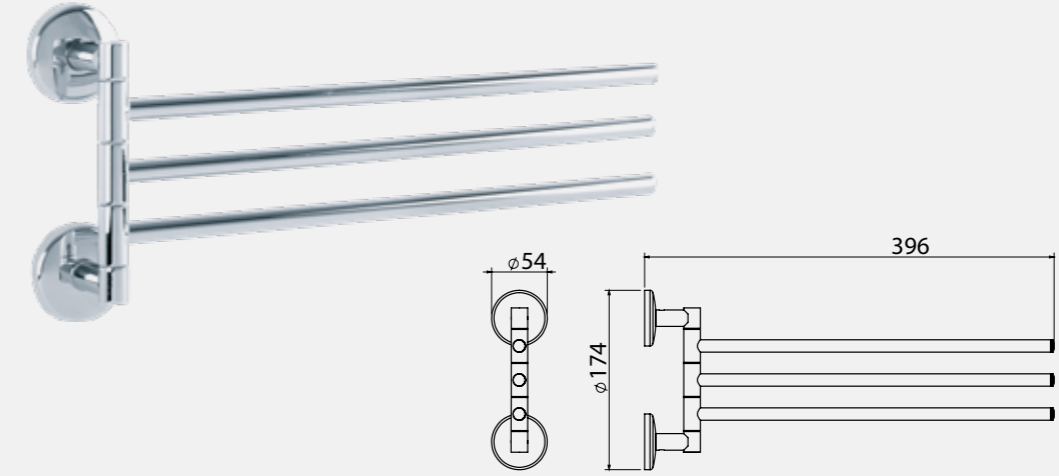

Bianca Üçlü Döner Havluluk

140102019
Krom
694 TL
Kutu Adeti: 4