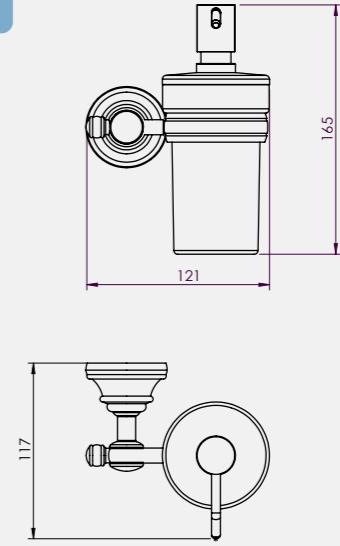

140110004 Krom	140110004A Altın
792,30	1.047,30
Kutu Adeti: 6	Kutu Adeti: 6