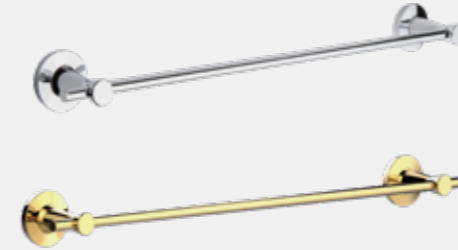

Purity Uzun Havluluk (60 cm)

140113004
Krom
674 TL
Kutu Adeti: 4

140113004A
Altın Görünümlü
970,30
Kutu Adeti: 4