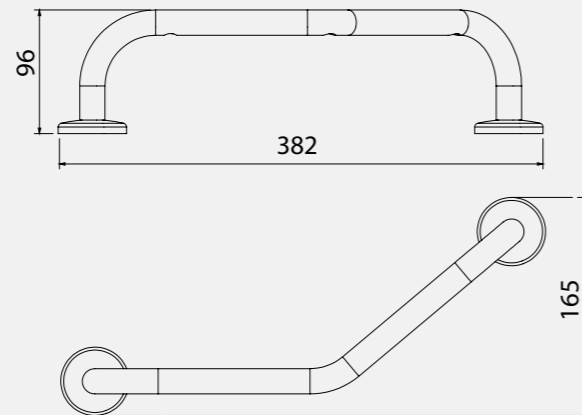

Otel Serisi

Otel Ankastr Sıvı Sabunluk

140109024
Krom (1lt. Kısa)
649 TL
Kutu Adeti: 4

140109025
Krom (1lt. Uzun)
859 TL
Kutu Adeti: 4

Otel Açılı Tutamak

140109004
Krom
540 TL
Kutu Adeti: 4

Elmor Tesisat Malzemesi Ticaret A.Ş.'nin ürünlerin fiyat, görünüş ve teknik detaylarında değişiklik yapma hakkı saklıdır.