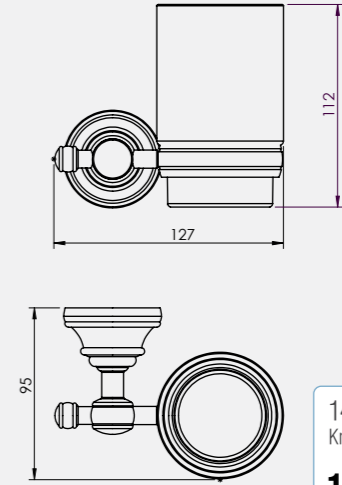

Luna Diş Fırçalık

140110003 Krom	140110003A Altın
1.039,70	1.133 TL
Kutu Adeti: 6	Kutu Adeti: 6