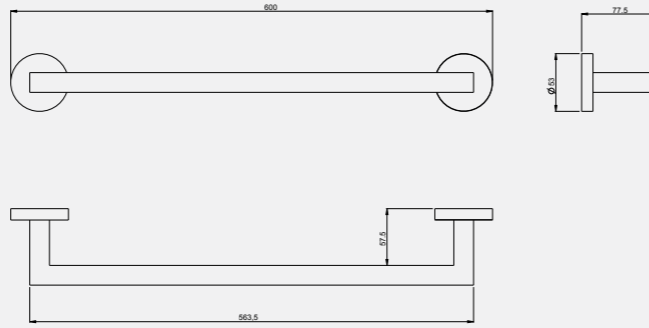

Rita Uzun Havluluk (45 cm)

140112003
Krom
1.021,30
Kutu Adeti: 4

140112003S
Mat Siyah
986 TL
Kutu Adeti: 4

Rita Uzun Havluluk (60 cm)

140112004
Krom
1.132,30
Kutu Adeti: 4

140112004S
Mat Siyah
1.090,30
Kutu Adeti: 4