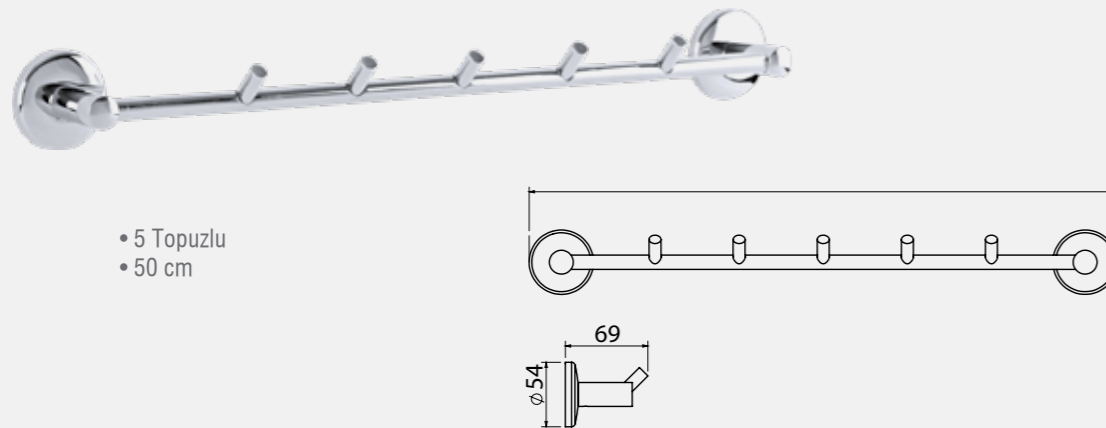

Bianca Uzun Havluluk

- 5 Topuzlu
- 50 cm

140102017
Krom
623,30
Kutu Adeti: 4