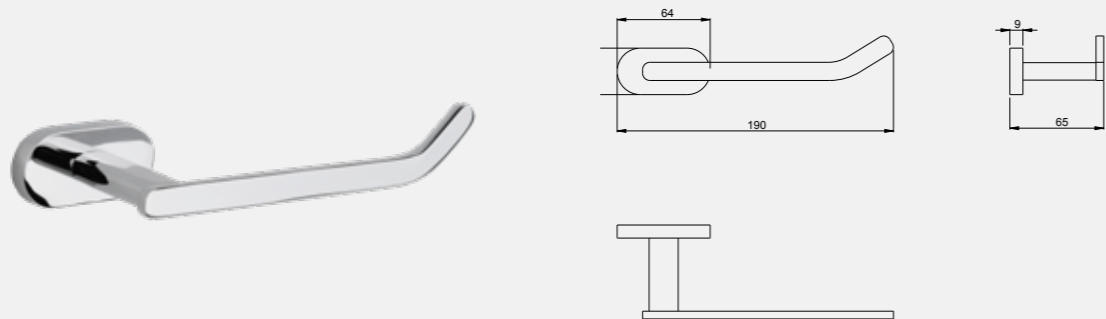

Star Tuvalet Kağıtlığı

140114009
Krom
281,70
Kutu Adeti: 6

Elmor Tesisat Malzemesi Ticaret A.Ş.'nin ürünlerin fiyat, görünüş ve teknik detaylarında değişiklik yapma hakkı saklıdır.