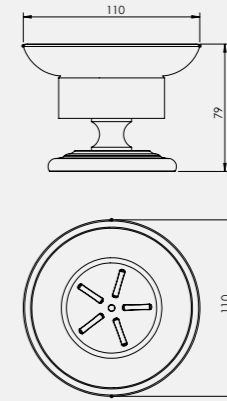

Luna Sabunluk

• Tezgah Üstü

140110011
Krom
768 TL
Kutu Adeti: 6

140110011A
Altın Görünümlü
839,30
Kutu Adeti: 6