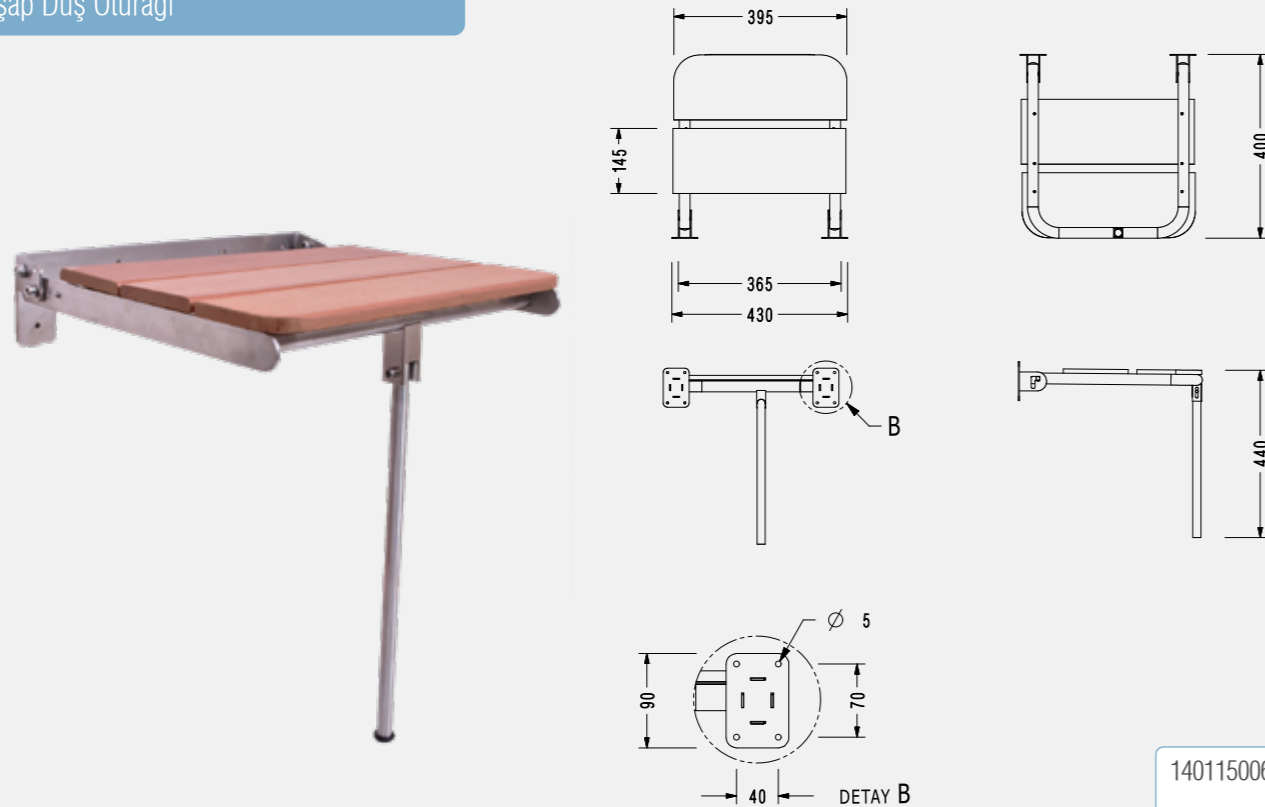

1.462,70
Kutu Adeti: 6

Plastik Duş Oturağı

140115005

1.700,70
Kutu Adeti: 6

Ahşap Duş Oturağı

140115006

1.968 TL
Kutu Adeti: 6

Elmor Tesisat Malzemesi Ticaret A.Ş.'nin ürünlerin fiyat, görünüş ve teknik detaylarında değişiklik yapma hakkı saklıdır.