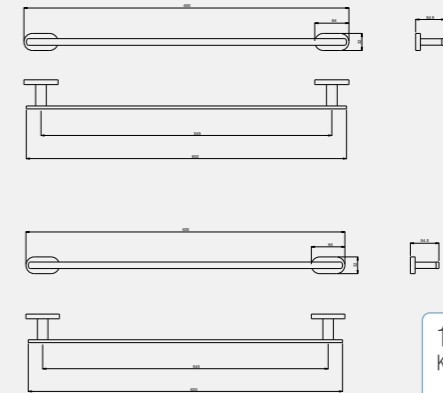

Star Serisi

Star Sabunluk

140114001
Krom
299,70
Kutu Adeti: 6

Star Diş Fırçalık

140114002
Krom
299,70
Kutu Adeti: 6

Star Uzun Havluluk (45 cm - 60 cm)

140114003
Krom - 45 cm
560,70
Kutu Adeti: 4

140114004
Krom - 60 cm
637,30
Kutu Adeti: 4