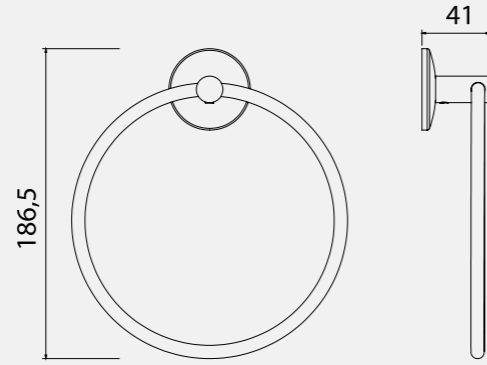

Lale Halka Havluluk

140101006
Krom
217,30
Kutu Adeti: 4