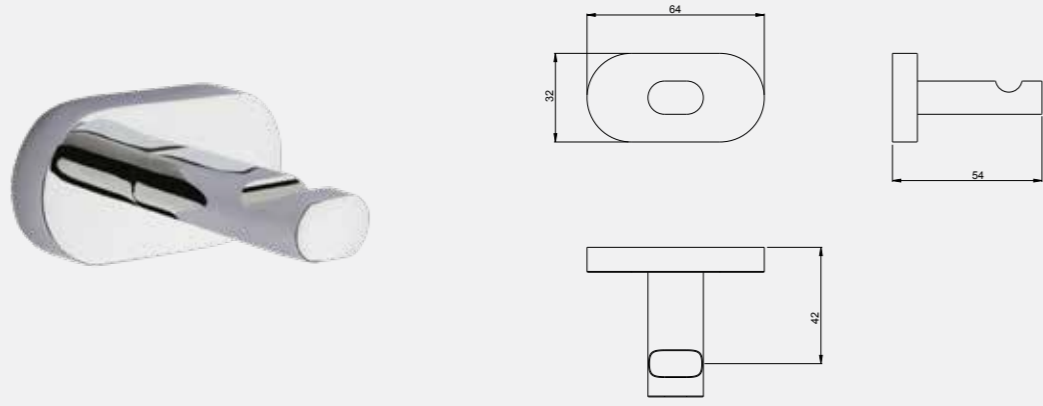

Star İkili Döner Havluluk

140114011
Krom
528,30
Kutu Adeti: 4

Star Halka Havluluk

140114005
Krom
402,70
Kutu Adeti: 4

Star Tekli Askılık

140114006
Krom
159 TL
Kutu Adeti: 12

Star İkili Askılık

140114007
Krom
219 TL
Kutu Adeti: 12