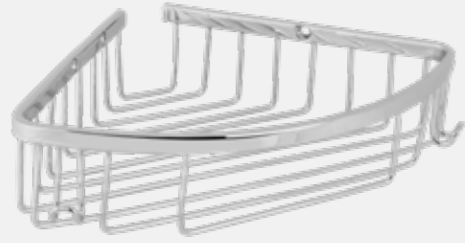

Otel Tekli Süngerlik

- 180 x 180 mm
- 220 x 220 mm