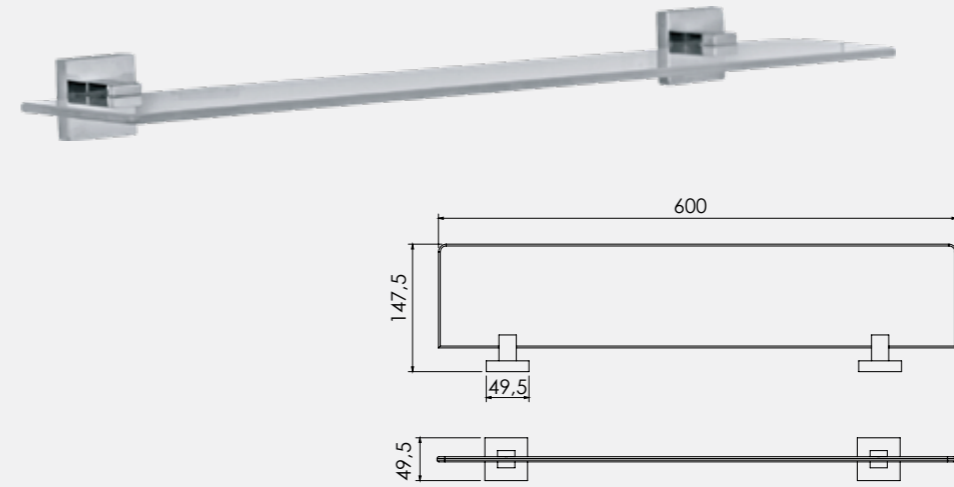

Diagonal Serisi

Diagonal Etajer

140104001
Krom
600,30
Kutu Adeti: 3

Diagonal Sabunluk

140104002
Krom
517,70
Kutu Adeti: 6

Katalogta yer alan resimler ve teknik çizimler bilgi içindir. Fiyatlara KDV ayrıca dahil edilir. Tavsiye edilen bayi satış fiyatlarıdır.