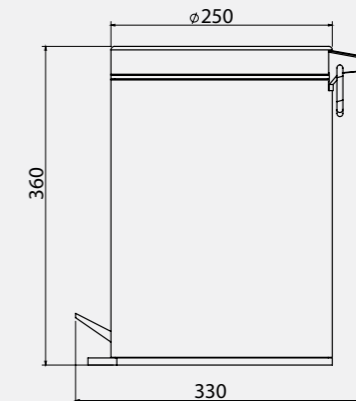

140107007T2
Krom
680,70
Kutu Adeti: 4

Katalogta yer alan resimler ve teknik çizimler bilgi içindir. Fiyatlara KDV ayrıca dahil edilir. Tavsiye edilen bayi satış fiyatlarıdır.