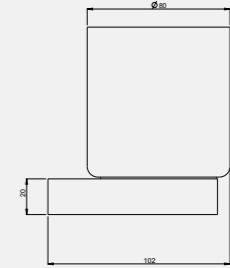

Rita Diş Fırçalık

140112002
Krom
795,30
Kutu Adeti: 6

140112002S
Mat Siyah
778,70
Kutu Adeti: 6

Katalogta yer alan resimler ve teknik çizimler bilgi içindir. Fiyatlara KDV ayrıca dahil edilir. Tavsiye edilen bayi satış fiyatlarıdır.