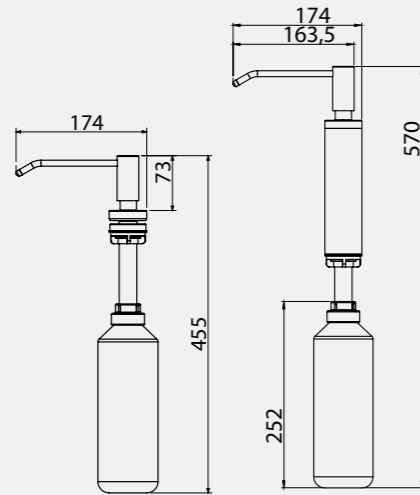

Otel Ankastr Sıvı Sabunluk

140109024
Krom (1lt. Kısa)
649 TL
Kutu Adeti: 4

140109025
Krom (1lt. Uzun)
859 TL
Kutu Adeti: 4