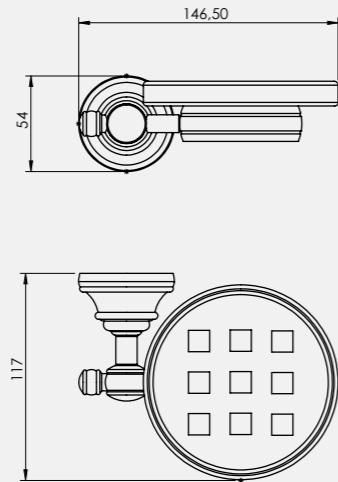

BANYO AKSESUARLARI

FİYAT LİSTESİ

2022/1

Luna Serisi

Luna Etajer

• 60 cm muhafazalı

140110001 Krom	140110001A Altın
1.080,70	1.362,30
Kutu Adeti: 3	Kutu Adeti: 3

Luna Sabunluk