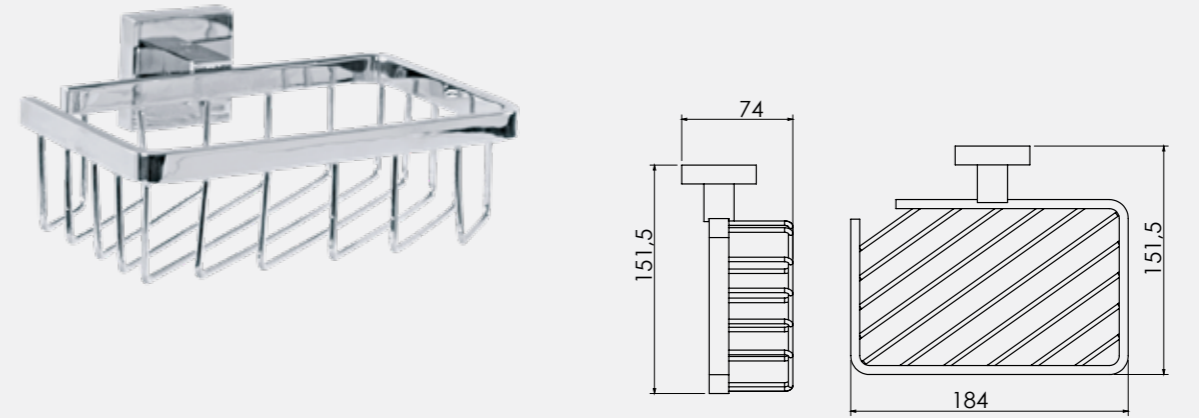

Diagonal Köşe Süngerlik

140104012
Krom
475 TL
Kutu Adeti: 6

Diagonal Süngerlik

140104007
Krom
597 TL
Kutu Adeti: 6

Katalogta yer alan resimler ve teknik çizimler bilgi içindir. Fiyatlara KDV ayrıca dahil edilir. Tavsiye edilen bayi satış fiyatlarıdır.