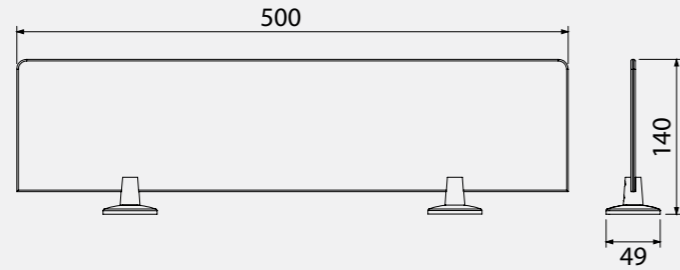

140102012
Krom
563 TL
Kutu Adeti: 6

Lale Serisi

Lale Etajer (50 cm)

140101001
Krom
282,70
Kutu Adeti: 3

Lale Sabunluk

140101002
Krom
210,70
Kutu Adeti: 6

Elmor Tesisat Malzemesi Ticaret A.Ş.'nin ürünlerin fiyat, görünüş ve teknik detaylarında değişiklik yapma hakkı saklıdır.