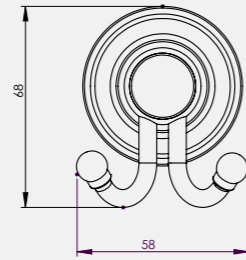

Luna İkili Askılık

140110008
Krom
451,70
Kutu Adeti: 12

140110008A
Altın Görünümlü
792,70
Kutu Adeti: 12