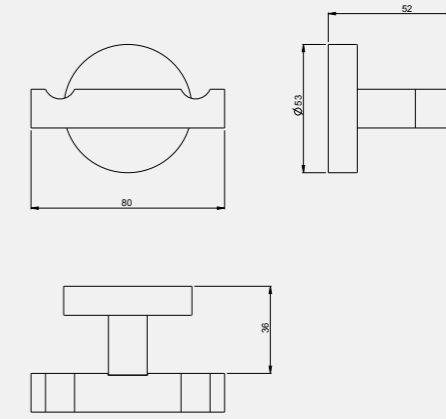

Rita İkili Askılık

140112006
Krom
375 TL
Kutu Adeti: 12

140112006S
Mat Siyah
363 TL
Kutu Adeti: 12