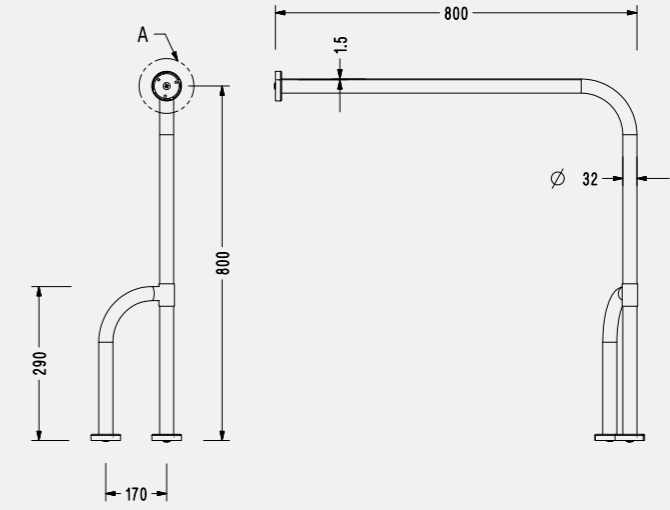

Klozet Yanı Tutunma Barı

140115003

1.512,30
Kutu Adeti: 6