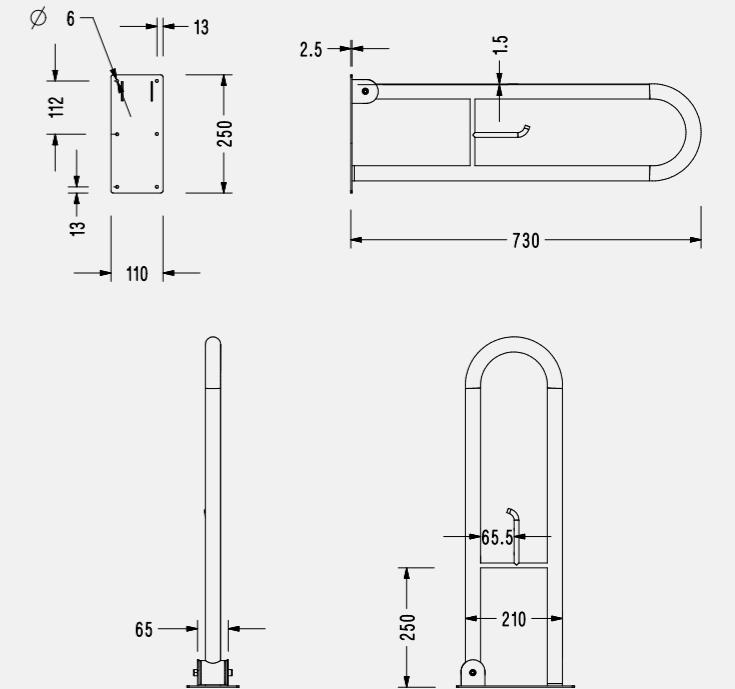

Açılı Tutunma Barı

140115002

824,70
Kutu Adeti: 4

Klozet Yanı Tutunma Barı

140115003

1.512,30
Kutu Adeti: 6

Hareketli Tutunma Barı ve Kağıt Havluluk

140115004