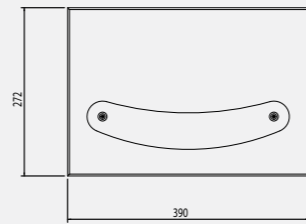

140107030
Krom
1.118,70
Kutu Adeti: 4

Elmor Tesisat Malzemesi Ticaret A.Ş.'nin ürünlerin fiyat, görünüş ve teknik detaylarında değişiklik yapma hakkı saklıdır.