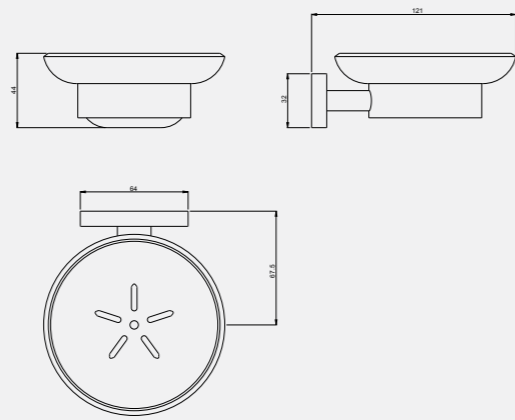

Star Serisi

Star Sabunluk

140114001
Krom
299,70
Kutu Adeti: 6