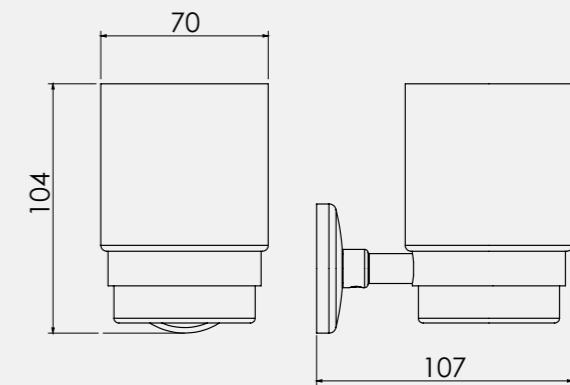

Bianca Diş Fırçalık

140102003
Krom
266,70
Kutu Adeti: 6