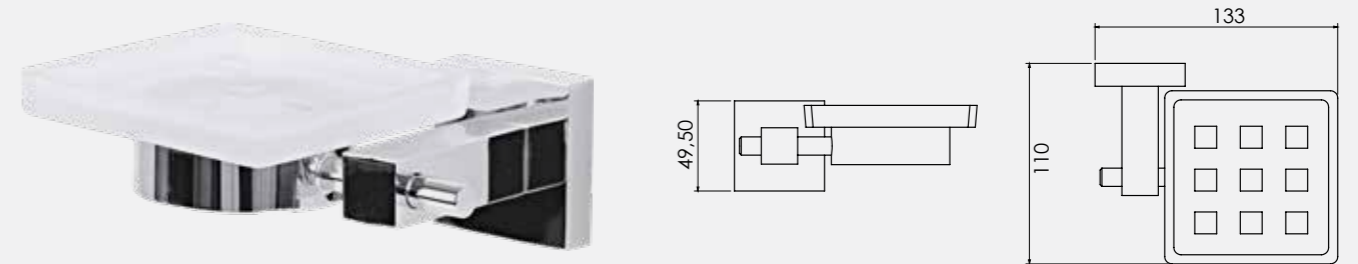

Diagonal Serisi

Diagonal Etajer

140104001
Krom
600,30
Kutu Adeti: 3

Diagonal Sabunluk

140104002
Krom
517,70
Kutu Adeti: 6

Katalogta yer alan resimler ve teknik çizimler bilgi içindir. Fiyatlara KDV ayrıca dahil edilir. Tavsiye edilen bayi satış fiyatlarıdır.