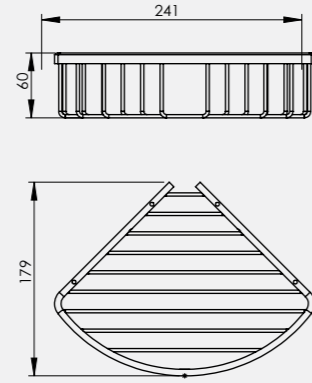

140109021
Krom
180x180 mm
356 TL
Kutu Adeti: 6

140109028
Krom
220x220 mm
476 TL
Kutu Adeti: 6