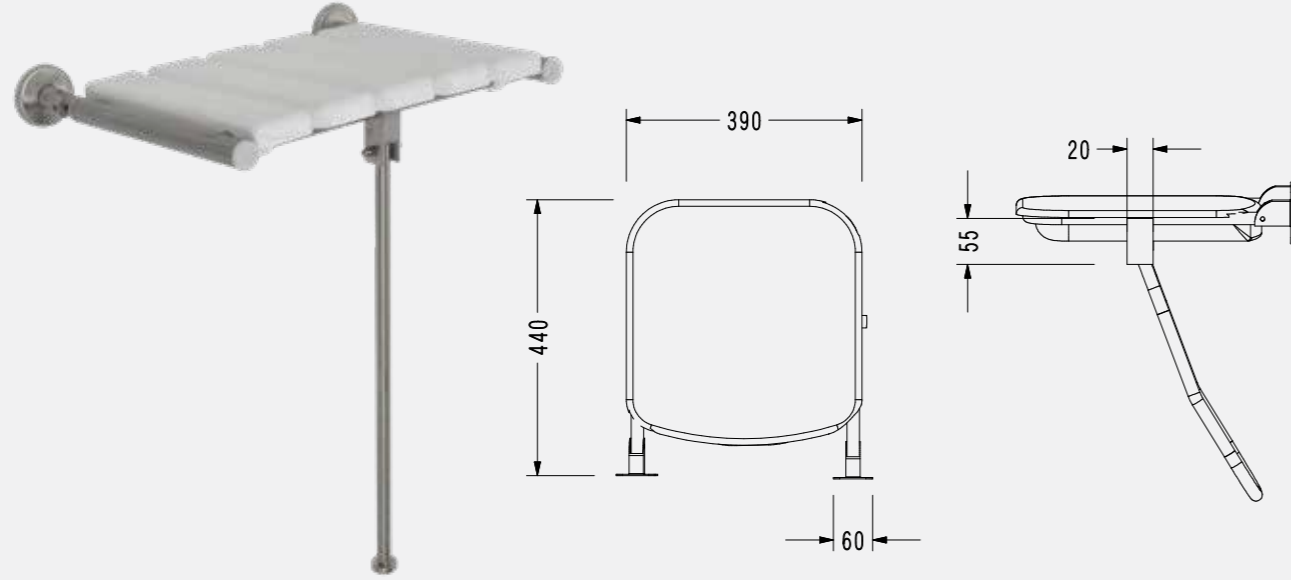

Plastik Duş Oturağı

140115005

1.700,70
Kutu Adeti: 6