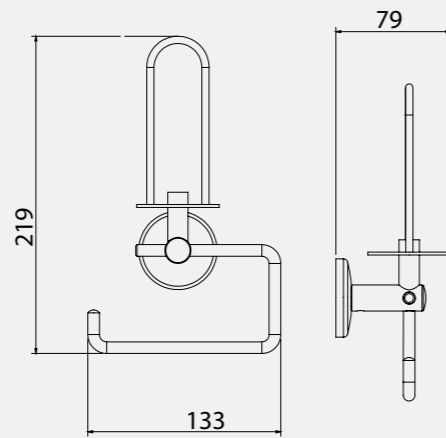

140102025
Krom
331,30
Kutu Adeti: 6