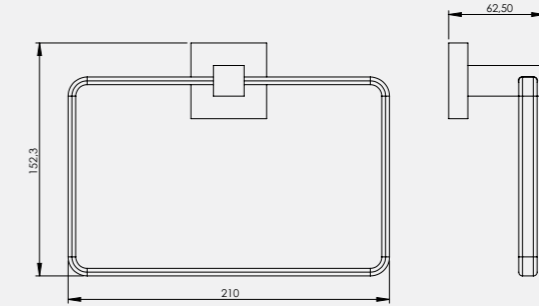

Diagonal Halka Havluluk

140104006
Krom
513,70
Kutu Adeti: 4