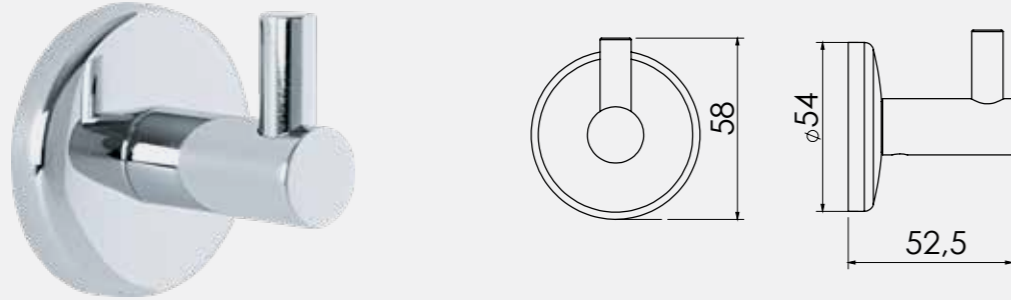

Bianca Üçlü Döner Havluluk

140102019
Krom
694 TL
Kutu Adeti: 4

Bianca Halka Havluluk

140102007
Krom
269 TL
Kutu Adeti: 4

Bianca Raf Havluluk

140102014
Krom
1317 TL
Kutu Adeti: 4

Bianca Tekli Askılık

140102009
Krom
139 TL
Kutu Adeti: 12