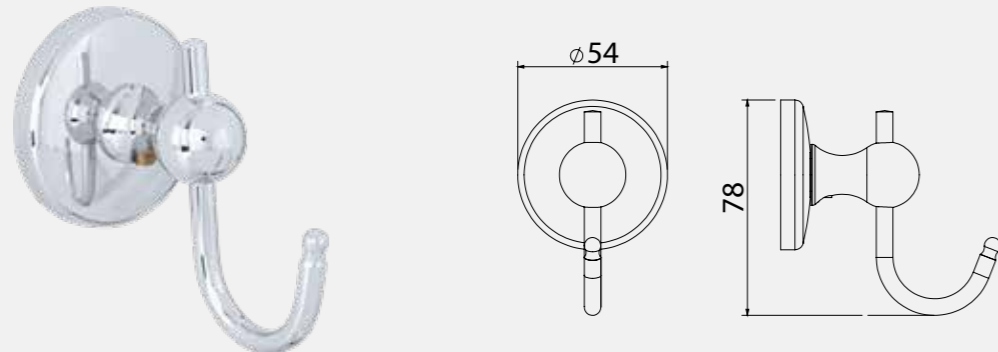

Bianca Tekli Askılık

140102020
Krom
202 TL
Kutu Adeti: 12

Elmor Tesisat Malzemesi Ticaret A.Ş.'nin ürünlerin fiyat, görünüş ve teknik detaylarında değişiklik yapma hakkı saklıdır.