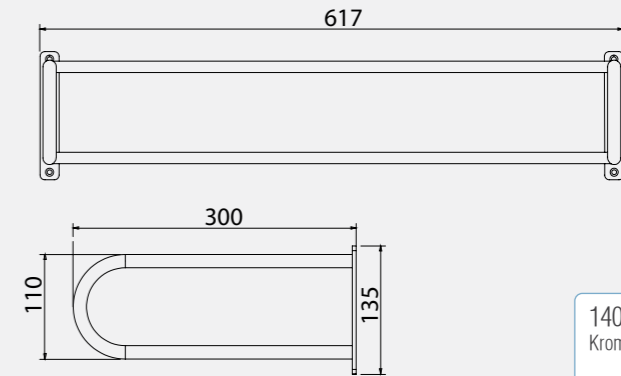

Otel Açılı Tutamak

• Süngerlikli

140109005
Krom
677 TL
Kutu Adeti: 4

Otel Raf Havluluk

140109006
Krom
1.032 TL
Kutu Adeti: 4

Otel Tekli Süngerlik

• 200 x 120 mm

140109007
Krom
320,70 TL
Kutu Adeti: 4