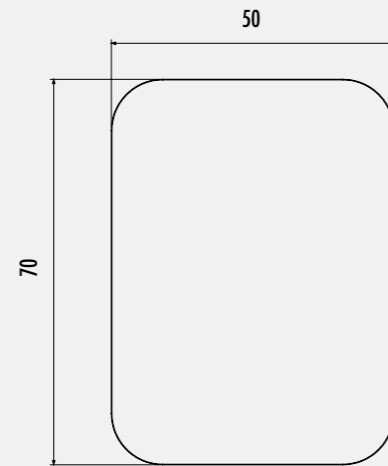

• 50 x 70 cm

140108006
Krom
843 TL
Kutu Adeti: 5

Ayna

• 60 x 60 cm

140108008
Krom
660,70
Kutu Adeti: 5

Ayna

• 50 x 70 cm

140108009
Krom
725,50
Kutu Adeti: 5

Elmor Tesisat Malzemesi Ticaret A.Ş.'nin ürünlerin fiyat, görünüş ve teknik detaylarında değişiklik yapma hakkı saklıdır.

Ayna

• 70 x 50 cm

140108010
Krom
725,50
Kutu Adeti: 5

Makyaj Aynası

• Bir yüzü 3x diğer yüzü 1x büyütme özelliği