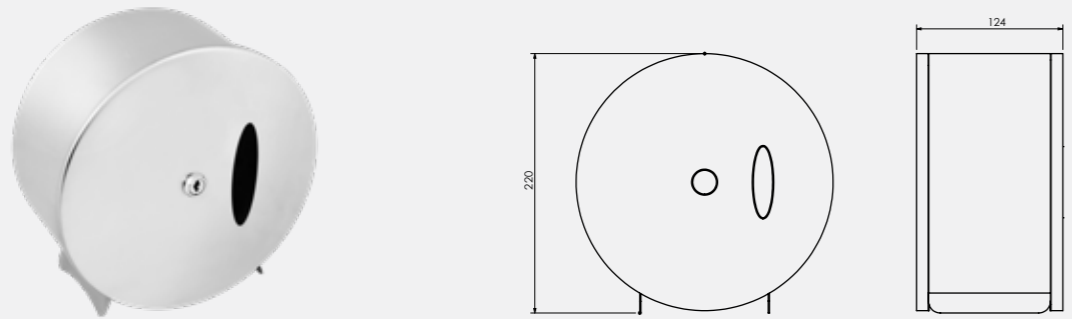

Paslanmaz Rulo Kağıtlık

- 304 Kalite, Paslanmaz Çelik

140107018
Krom
632,30
Kutu Adeti:8