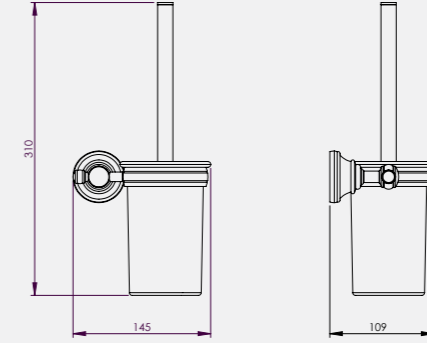

Luna Tuvalet Fırçalığı

140110010
Krom
969 TL
Kutu Adeti: 6

140110010A
Altın Görünümlü
1.086 TL
Kutu Adeti: 6