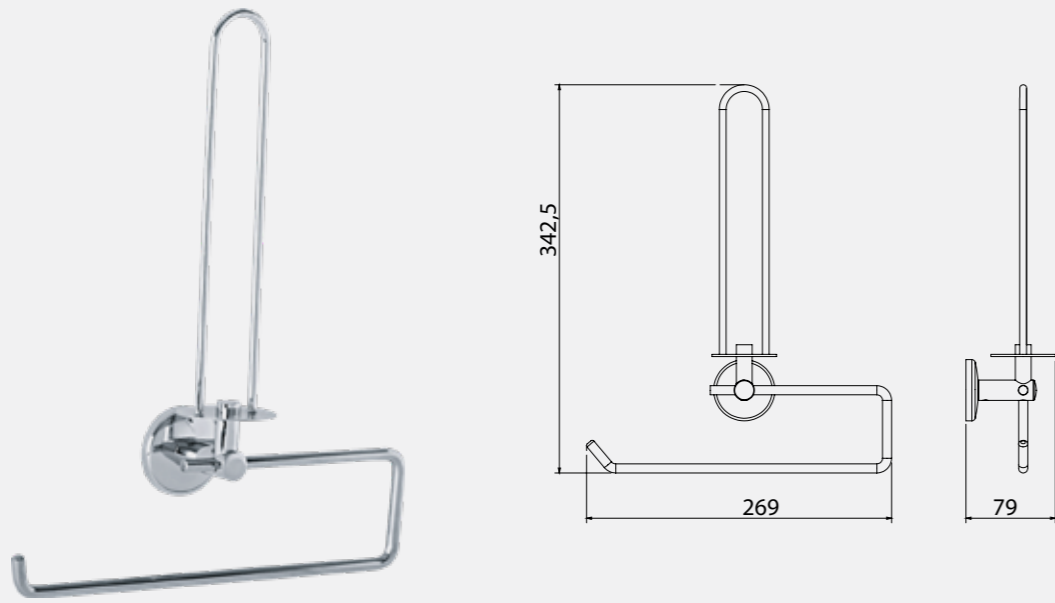

Bianca Kağıt Havluluk

• Yedekli

140102030
Krom
378,70
Kutu Adeti: 6