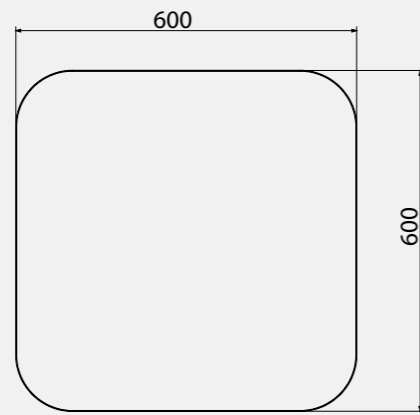

• 50 x 70 cm

140108006
Krom
843 TL
Kutu Adeti: 5

Ayna

• 60 x 60 cm

140108008
Krom
660,70
Kutu Adeti: 5

Ayna

• 50 x 70 cm

140108009
Krom
725,50
Kutu Adeti: 5

Elmor Tesisat Malzemesi Ticaret A.Ş.'nin ürünlerin fiyat, görünüş ve teknik detaylarında değişiklik yapma hakkı saklıdır.

Ayna

• 70 x 50 cm

140108010
Krom
725,50
Kutu Adeti: 5

Makyaj Aynası

• Bir yüzü 3x diğer yüzü 1x büyütme özelliği