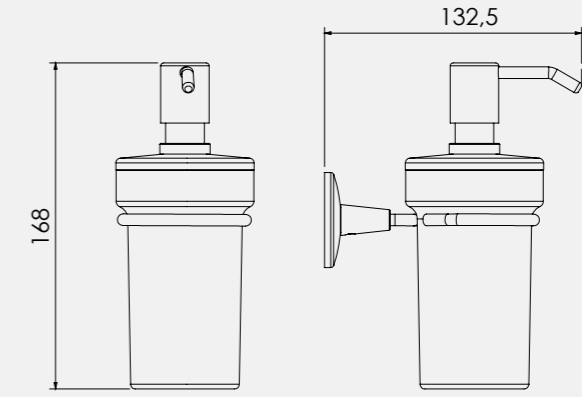

140101004
Krom
483 TL
Kutu Adeti: 6