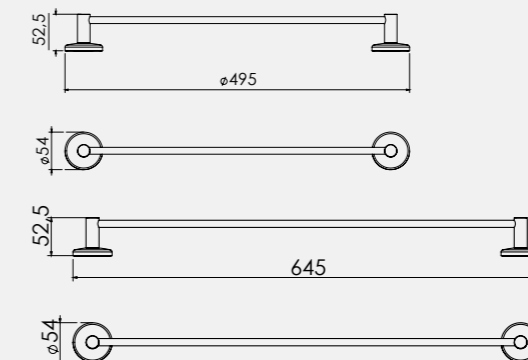

140102005
Krom - 45 cm
302 TL
Kutu Adeti: 4

140102006
Krom - 60 cm
338 TL
Kutu Adeti: 4

Katalogta yer alan resimler ve teknik çizimler bilgi içindir. Fiyatlara KDV ayrıca dahil edilir. Tavsiye edilen bayi satış fiyatlarıdır.