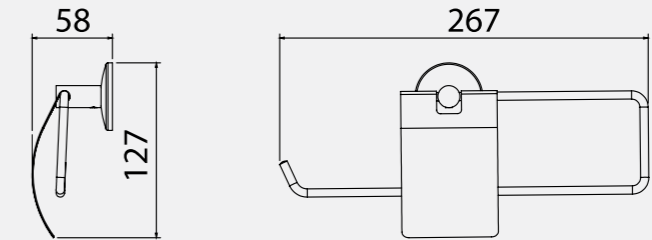

Lale Kağıt Havluluk (Kapaklı)

140101011
Krom
258 TL
Kutu Adeti: 6