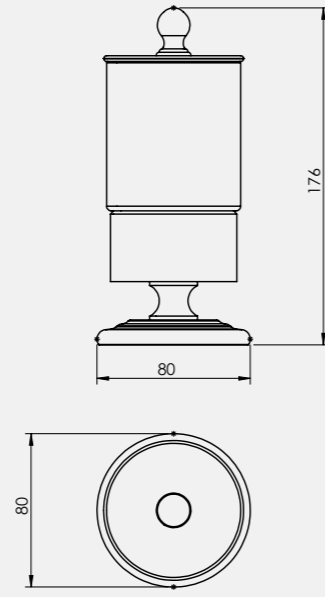

140110013
Krom
923,70
Kutu Adeti: 6

140110013A
Altın Görünümlü
1.020,30
Kutu Adeti: 6

Elmor Tesisat Malzemesi Ticaret A.Ş.'nin ürünlerin fiyat, görünüş ve teknik detaylarında değişiklik yapma hakkı saklıdır.