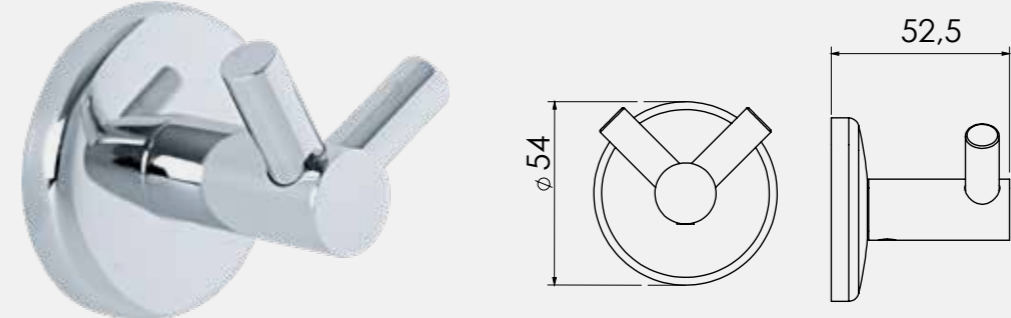

Bianca İkili Askılık

140102010
Krom
160 TL
Kutu Adeti: 12