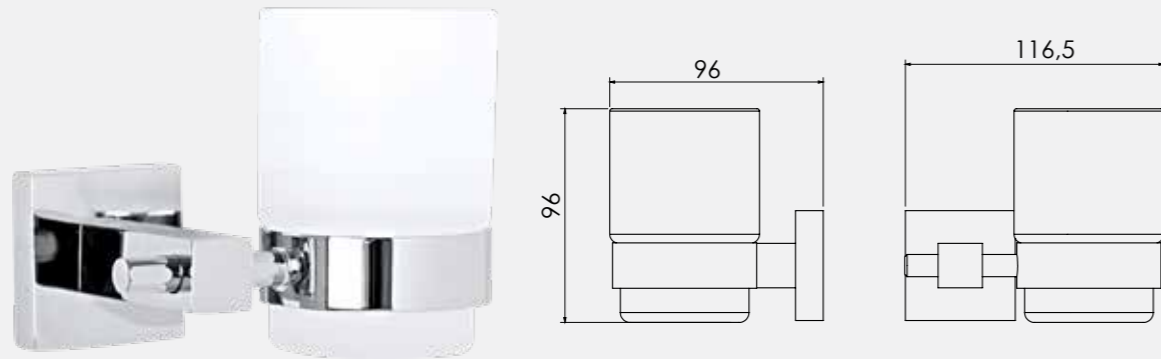

Diagonal Diş Fırçalık

140104003
Krom
479,30
Kutu Adeti: 6