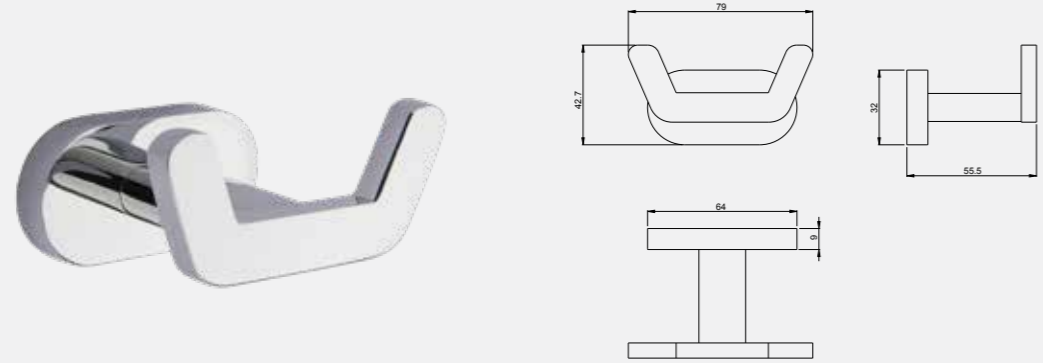

Star İkili Döner Havluluk

140114011
Krom
528,30
Kutu Adeti: 4

Star Halka Havluluk

140114005
Krom
402,70
Kutu Adeti: 4

Star Tekli Askılık

140114006
Krom
159 TL
Kutu Adeti: 12

Star İkili Askılık

140114007
Krom
219 TL
Kutu Adeti: 12