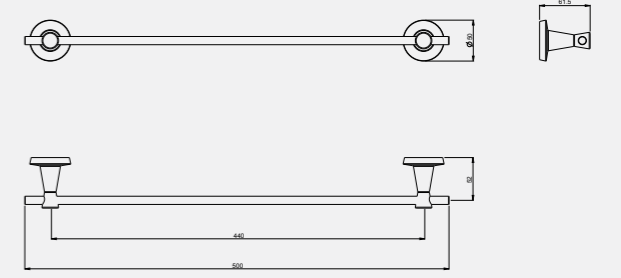

Purity Uzun Havluluk (45 cm)

140113003
Krom
703,70
Kutu Adeti: 4

140113003A
Altın Görünümlü
925,30
Kutu Adeti: 4