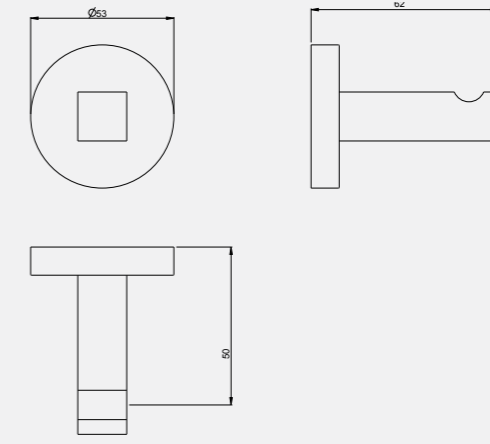

Rita Tekli Askılık

140112005
Krom
221 TL
Kutu Adeti: 12

140112005S
Mat Siyah
213 TL
Kutu Adeti: 12