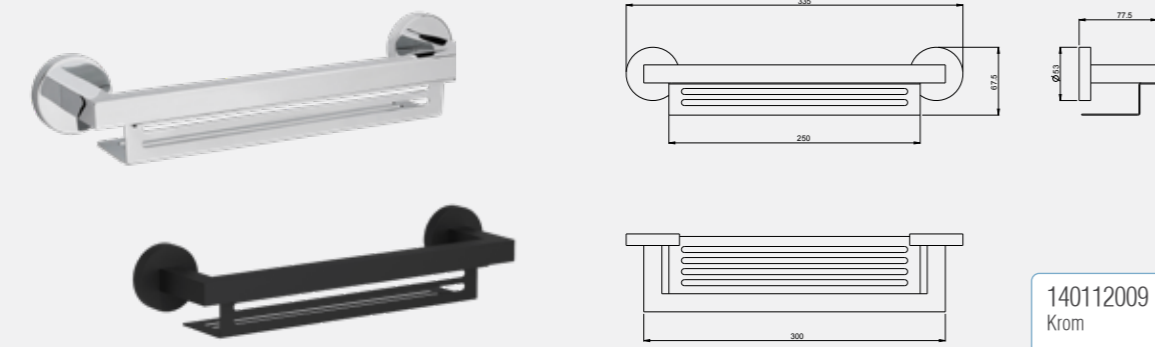

Rita Duş Rafı

140112009
Krom
1.122 TL
Kutu Adeti: 6

140112009S
Mat Siyah
1.086,70
Kutu Adeti: 6